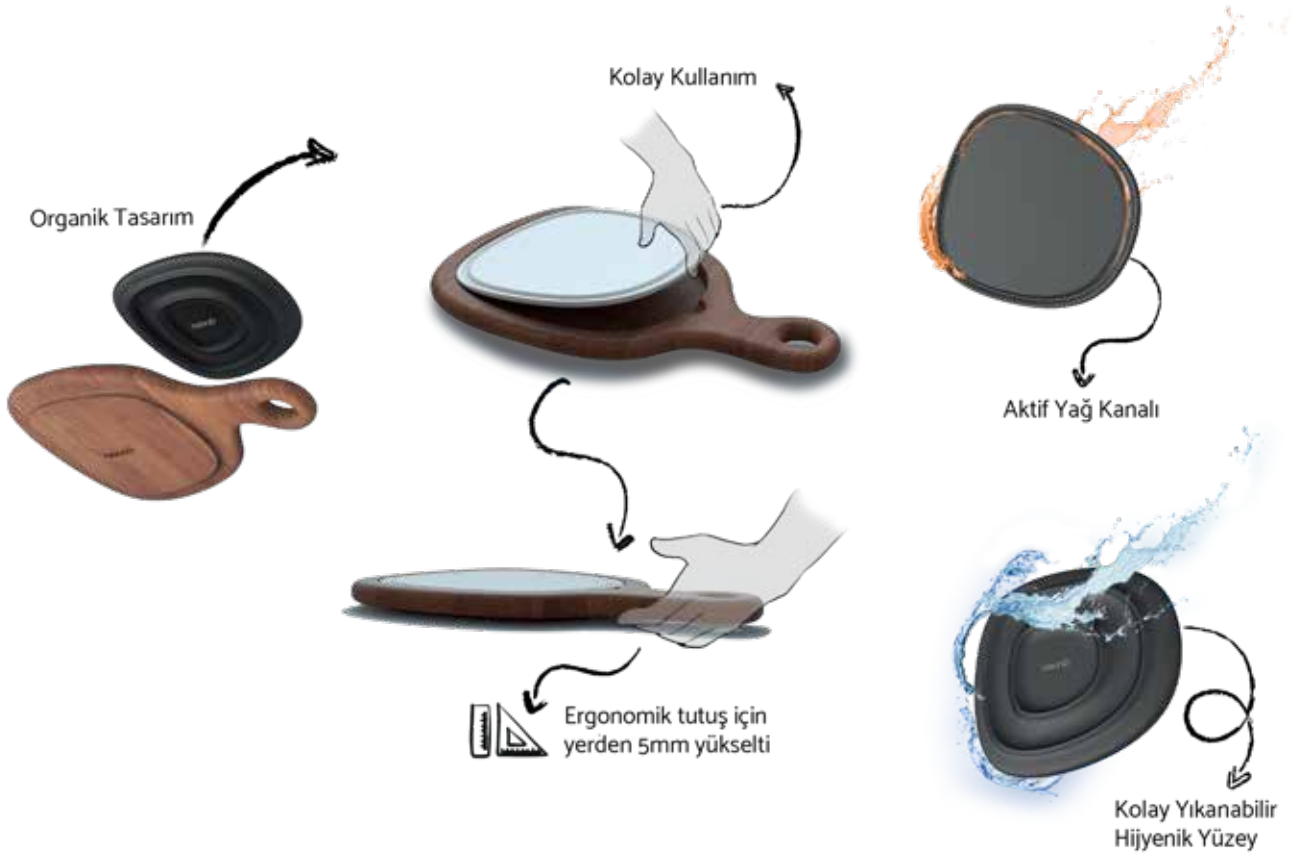

- Türkiye'de tasarlandı ve üretildi
- Ergonomik tasarım, kolay tutuş
- 2 parçalı set - kayın malzeme ana tabak, porselen servis tabağı
- Kolay tutuş için zeminden 5 mm yüksek
- Aktif yağ tahliye kanalları
- Kolay yıkanabilir
- Hijyenik servis yüzeyi