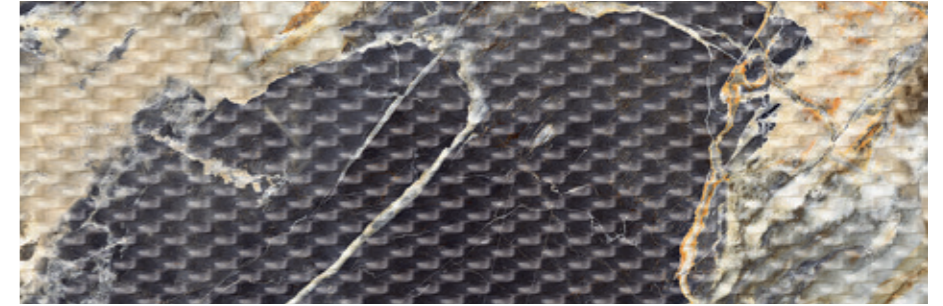

60x60 24x24" LIGHT NATURA

tpGRflv<sup>3</sup>

NANO

40x120 16x48" DARK NATURA

GRV<sup>3</sup>

40x120 16x48" DARK NATURA DECOFON

GRV<sup>3</sup>

40x120 16x48" DARK NATURA DECOR