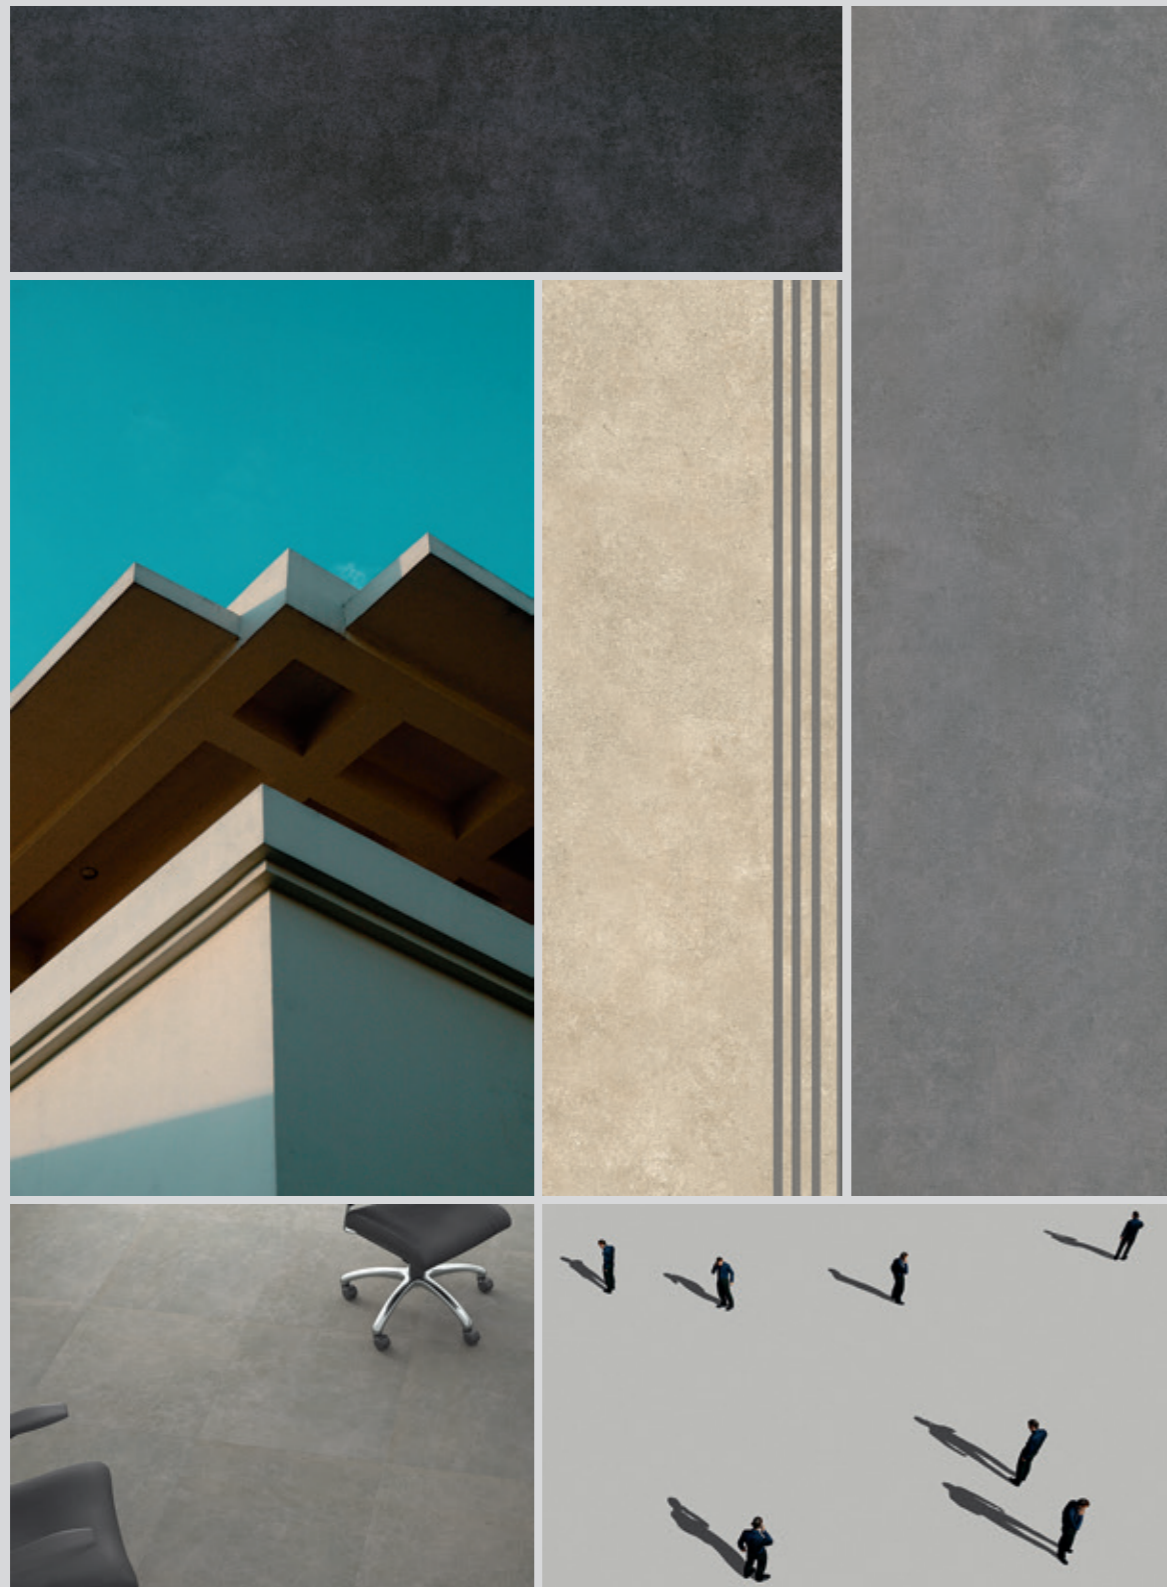

60x120 24x48" ANTHRACITE

tp R sl G v² | tp R M v²