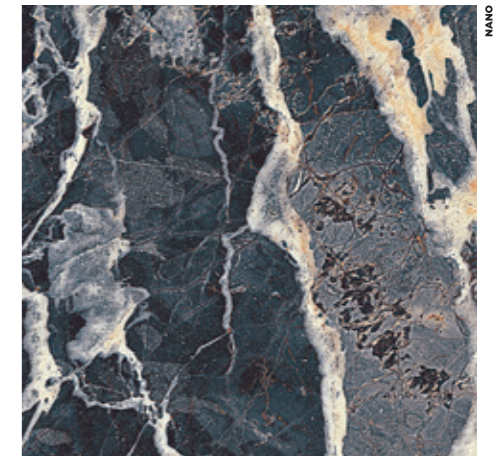

60x60 24x24" DARK NATURA

tpGRflv³

NANO