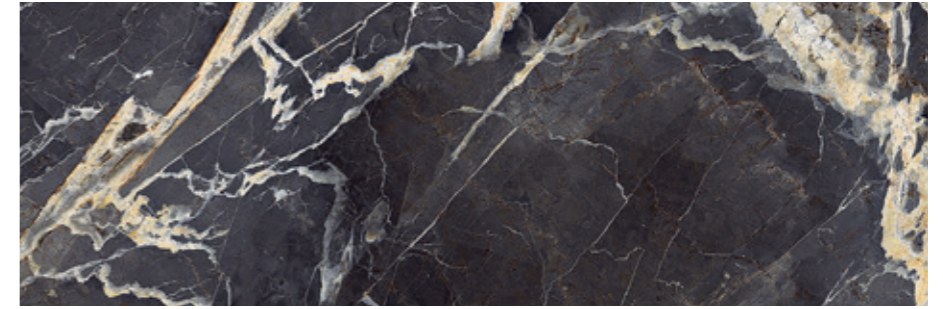

40x120 16x48" DARK NATURA

GRV³