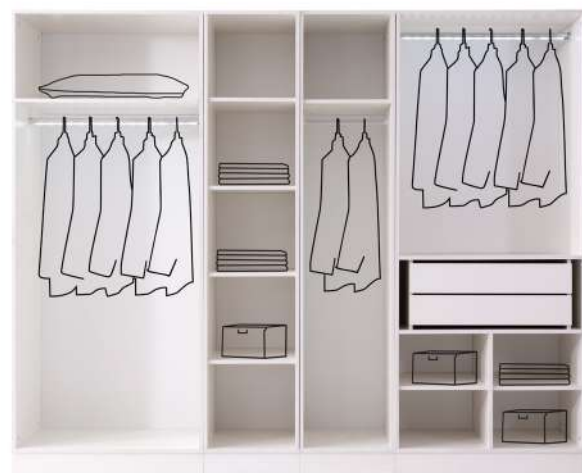

MANİFESTO CONCEPT

İMPARATOR YATAK ODASI

Modüler

SERIES

	G/W	Y/H	D/D
Tek Kapılı	45	218	57
2 Kapılı	90	218	57
Köşe	89	218	89
Şifonyer	120	79	42
Komodün	55	47	41
Şifonyer Aynası	80	80	-

GALAXY

Yatak Odası | Ayaşlı