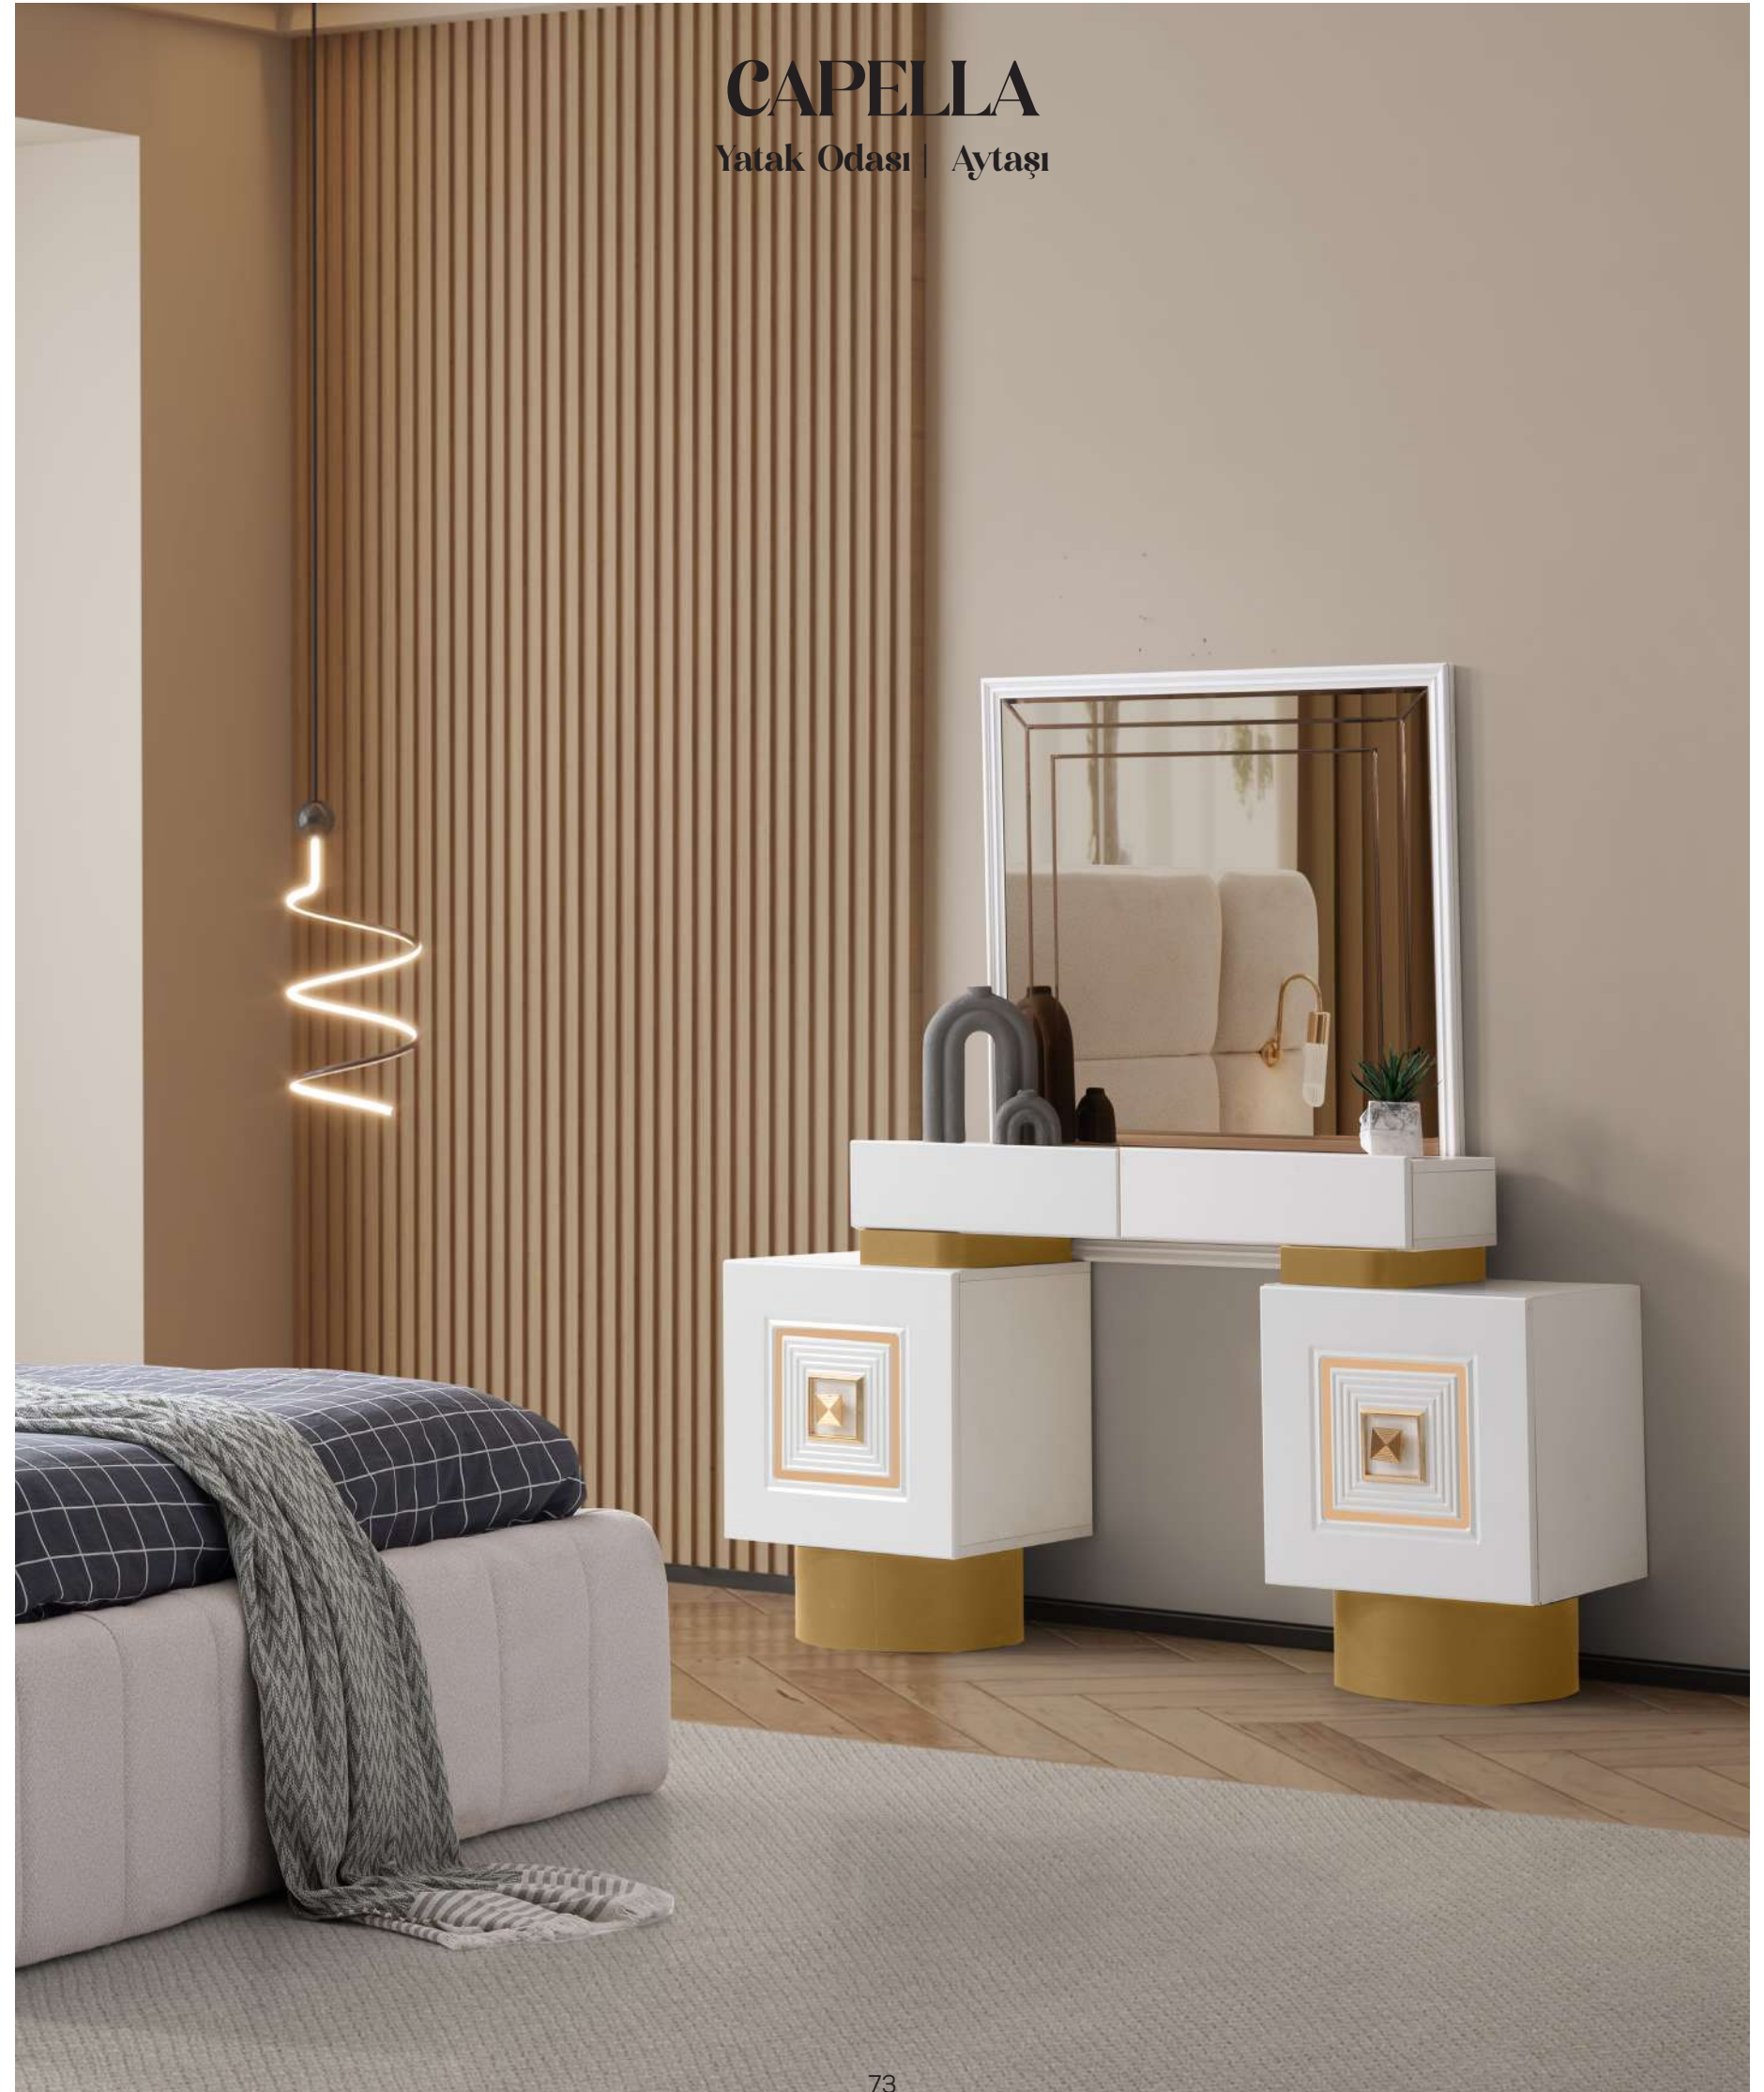

AMAZON CONCEPT

Luxury

SERIES

TOM.FORD

CAPELLA
Yatak Odası | Aytası

	G/W	Y/H	D/D
Dolap	260	218	57
Şifonyer	120	79	42
Komodın	55	47	41
Şifonyer Aynası	80	80	-

CAPELLA

Yemek Odası | Aytaşı