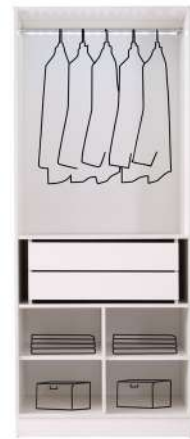

18

	G/W	Y/H	D/D
Tek Kapılı	45	218	57
2 Kapılı	90	218	57
Köşe	89	218	89
Şifonyer	110	170	41
Komodini	55	47	41
Şifonyer Aynası	80	-	-
Şifonyer Aynası	35	137	-

ODESSA

Yatak Odası | Ayağı

19