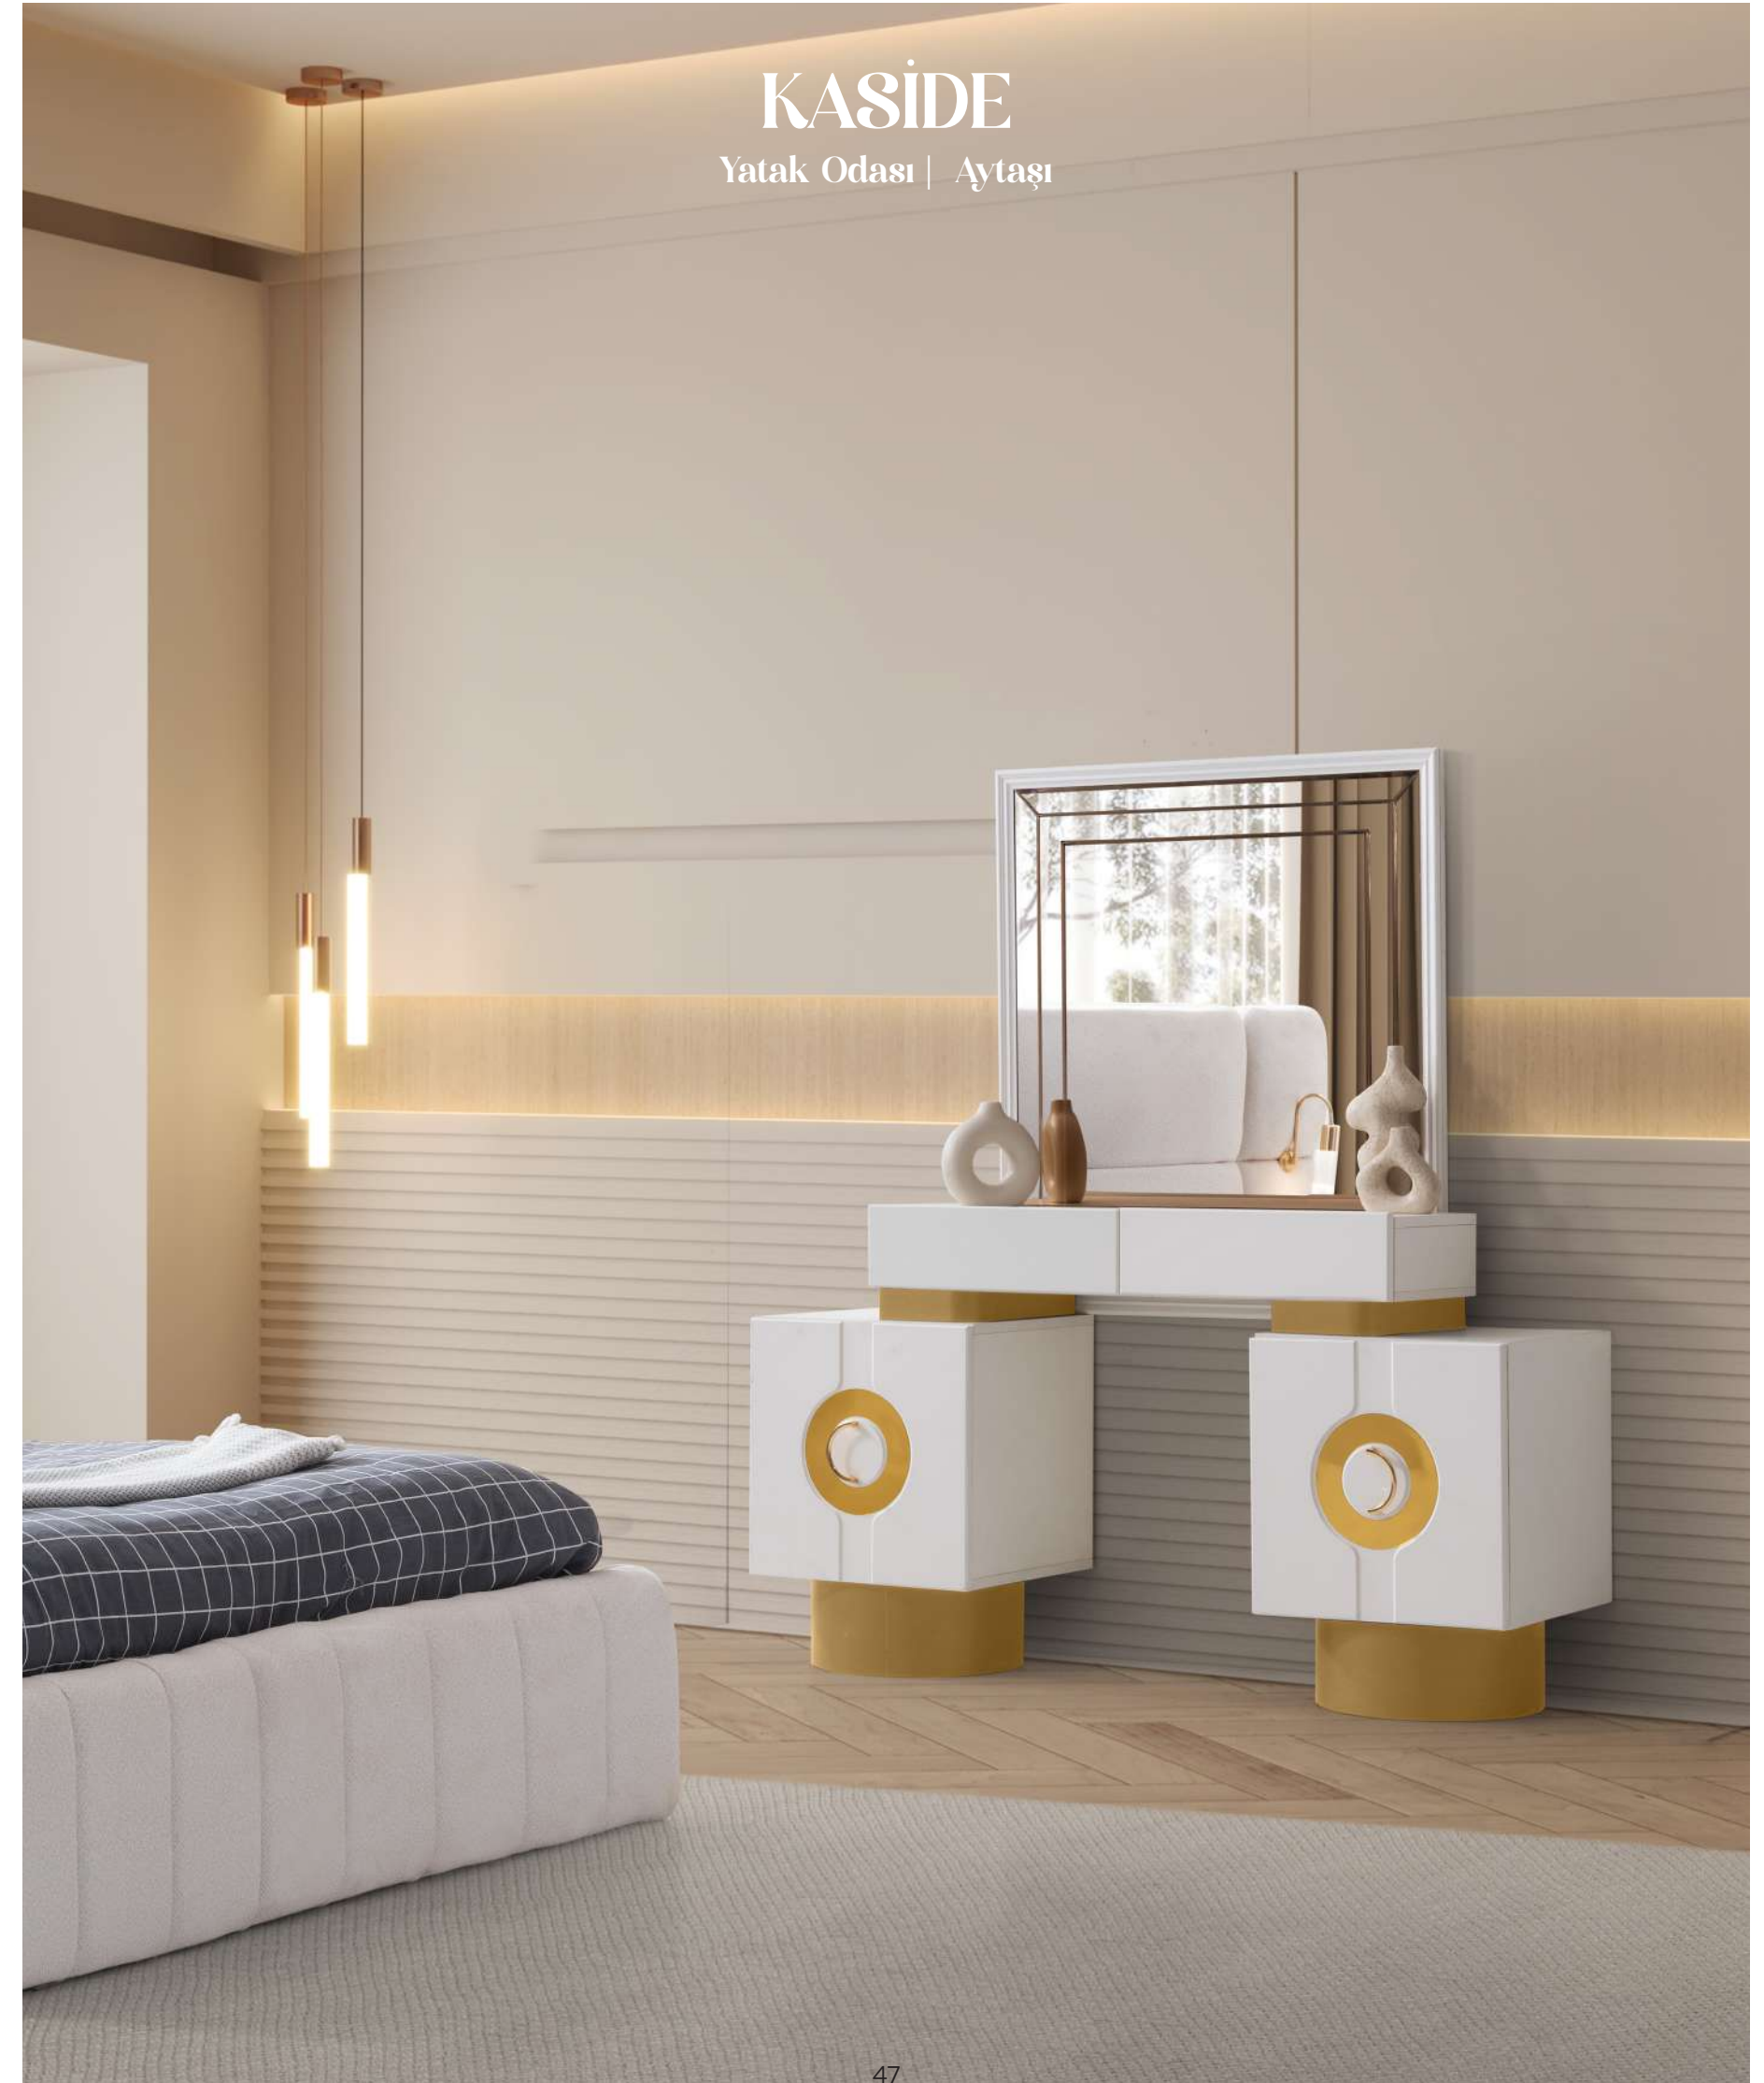

KASİDE

Yatak Odası | Ayaşı

KASİDE

Yemek Odası | Aytaşı

	G/W	Y/H	D/D
Konsol	180	82	41
Masa	160-190	83	90
Konsol Aynası	80	-	-

COSMOS

Yatak Odası | Aytaşı

	G/W	Y/H	D/D
Tek Kapılı	45	218	57
2 Kapılı	90	218	57
Köşe	89	218	89
Şifonyer	115	81	42
Komodini	55	47	41
Şifonyer Aynası	80	80	-