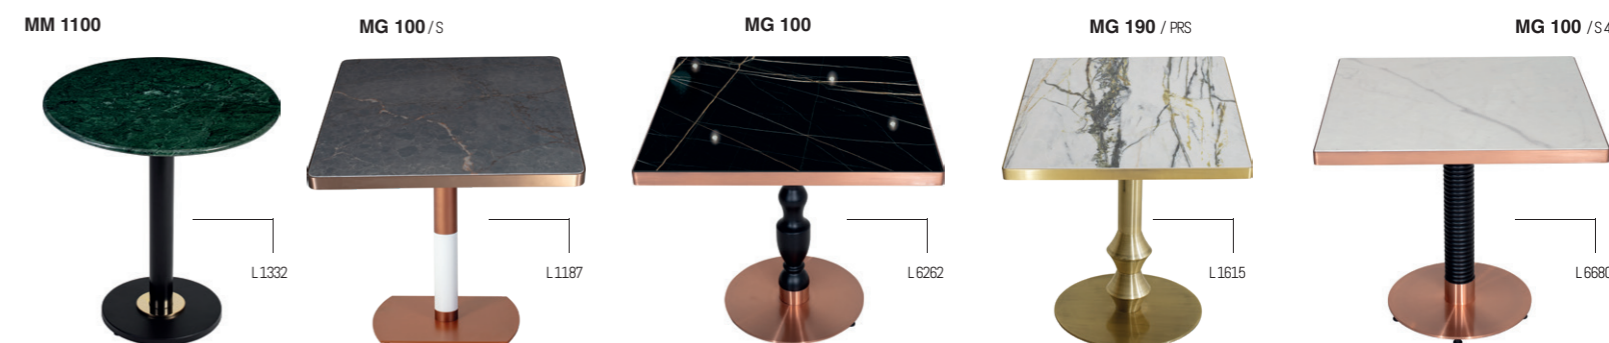

MNK 0113

PRG 0134

ULB 0101

ULS 0122

BENCH POUF

COFFEE TABLE

SP 810

SP M2400