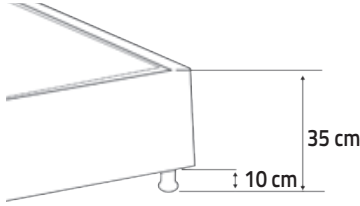

VENUCE Lüks Baza / Luxury Base

90 x 190

BZL006

100 x 200

BZL007

140 x 190

BZL008

150 x 200

BZL009

160 x 200

BZL010