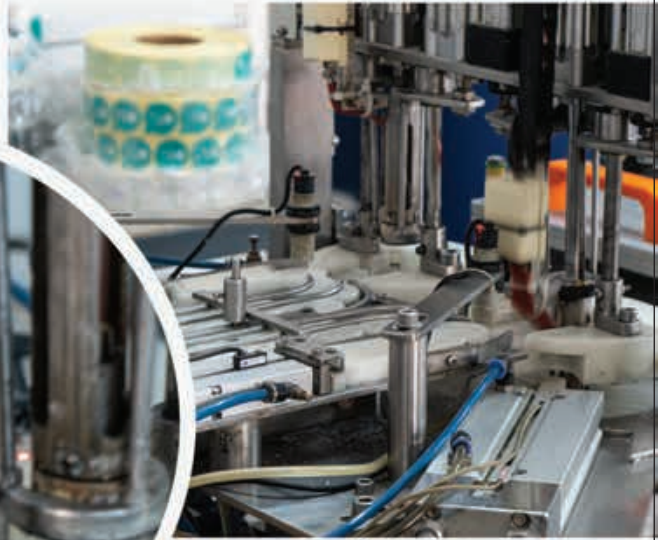

Paketleme
Hattımız
*Our Packaging
Line*