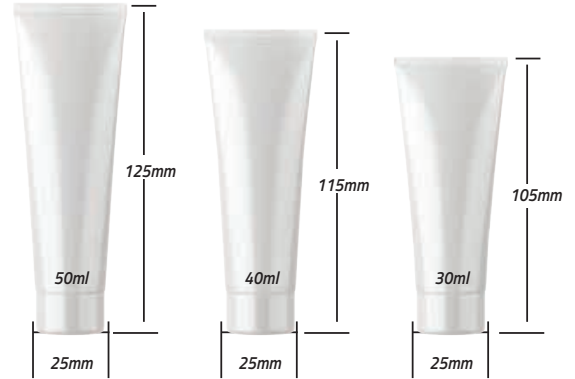

PMP006

PMP007

PMP007

20 mm çap Tüp / 20 mm Diameter Tube

25 mm çap Tüp / 25 mm Diameter Tube

30 mm Diameter Tube / 30 mm çap Tüp

35 mm Diameter Tube / 35 mm çap Tüp

Tube Shower Gel / Tüp Duş Jeli