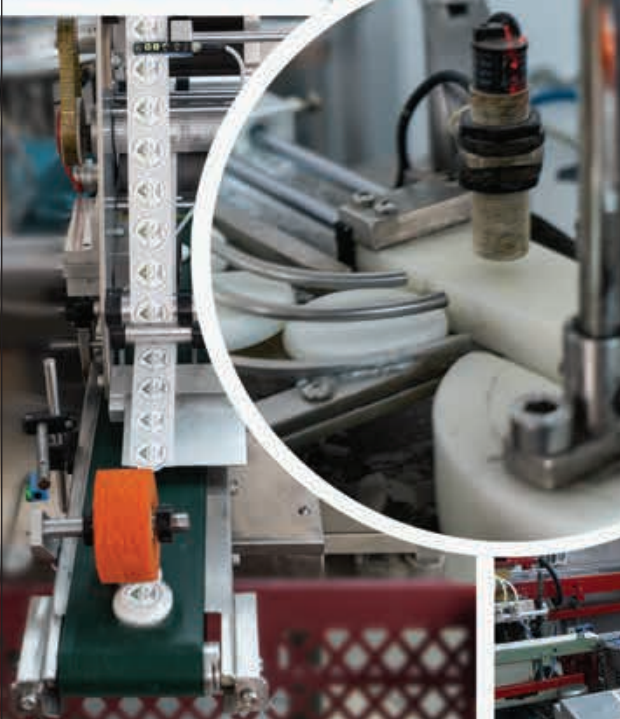

Paketleme
Hattımız
*Our Packaging
Line*