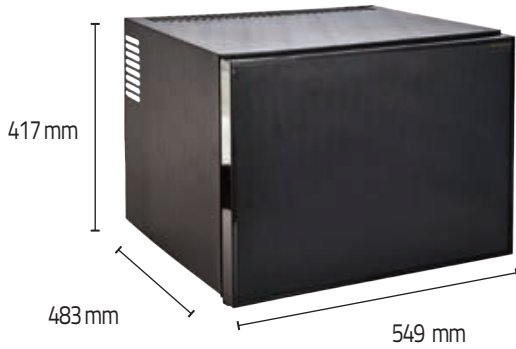

Lifetech Drawer Type Peltier Hotel Minibar | Lifetech Çekmece Tipi Peltier Otel Minibar

- C-Pentane use (Eco-Friendly)
- Peltier cooling technology
- Electronic thermostat
- Led lighting

- C-Pentan kullanımı (%100 doğa dostu)
- Peltier soğutma sistemi
- Elektronik termostat
- Led aydınlatma

MNB007-LF40-CKT-S

MNB007-LF40-CKT-S

Ebat* Dimensions	Birim Ağırlık Weight	Kapasite Capacity	Enerji Tüketimi Energy Consumption	Elektrik Gücü Power	İklim Sınıfı Climate Class	Koli İçi Adet Pieces in Box	Koli Ölçüsü Box Size	Hacim Volume
549x417x483 mm	15,2 Kg	41 lt	120 Kwh/yıl-per year	60 Watt	N (16-32 °C)	1	467x599x533 mm	0,149 m³

* BxExY | WxDxH