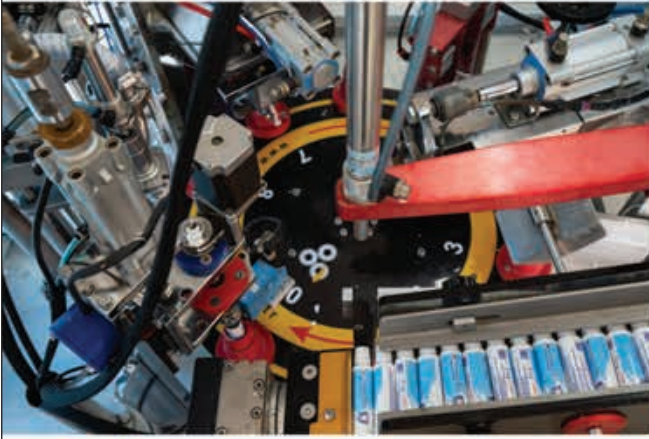

Tüp Dolum
Hattımız
*Tube Filling
Our line*