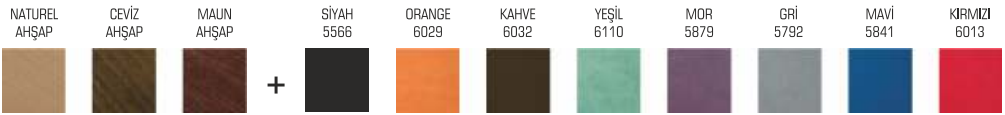

LOUNGE Wood

1401

Serigrafi Baskı

Lazer Kazıma

Dijital Baskı

Termo / Suni Deri
Thermo / Artificial Leather

Sentetik Cilt Bezi
Synthetical Textile

Kağıt Malzeme
Paper Material

Ağaç Malzeme
Wood Material

Malzeme Adı: WOOD + GYALA