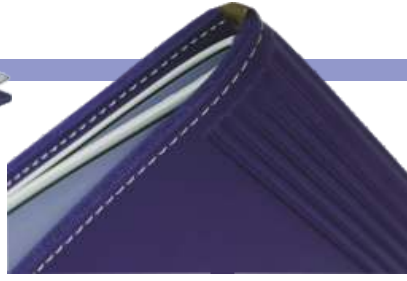

CORDA Salpa Leather

4001

Kağıt Seperatörlü Sayfalar