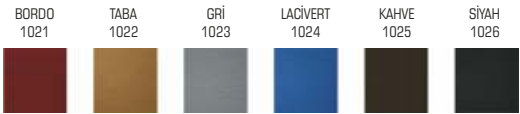

Malzeme Adı: COVENTRY