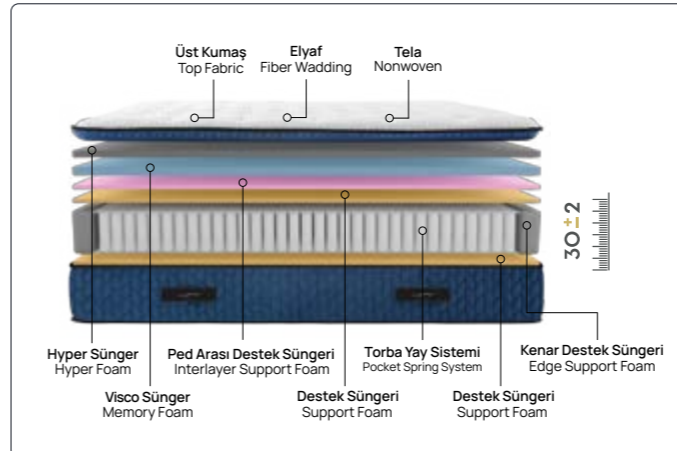

comfort level
konfor seviyesi

LION

Lion

İnsanın en doğal ihtiyacı deliksiz bir uykudur.

Kusursuz uykular için geliştirilen Lion Yatak, torba yay teknolojisi ile mutlu bir sabaha uyanmak için vücuda gereken desteği verir. Doğallığının kaynağını üzerindeki kullanılan örgü kumaş ve dolgu katmanından alırken, nemin yatakta gizlenmesine izin vermez. Örgü kumaş dokusu ile hava akışına engel olmayan yapısı sayesinde açık havada uyurmuşçasına ferah bir uykuyu sunar.

comfort level

konfor seviyesi

MAGNUM

Magnum

Ekstra rahat ve sağlıklı uykular için tasarlandı.

Yatađınız ile aranızda bađ kurmak istiyorsanız bunun kolayı var. Vücut formuna göre şekil alan Magnum Yatak, pamuk gibi bir uykuyla sizi ađırlar. Örgü kumaş yapısıyla hava dolaşımını en etkin düzeye çıkararak nefes alan bir uykuyu deneyimi sunar. Derin ve kesintisiz uykunun sırrı vücut ađırlarından arınmaktır. Bu arınmaya yardımcı olan torba yay teknolojisi, en iyi uykunun yolunu açmak için sizinle.

comfort level

konfor seviyesi

MAYBACH

Maybach

Yeni günün mutluluğu, iyi bir uykuya bağlı.

Gelişmiş yatak teknolojileri ile üretilen Maybach yatak tasarımında yer alan Visco destek katmanı ve Hyper katmanı ile birleşerek ağrılarınızın önüne geçer. Sağlıklı bir uykuya zemin hazırlarken formunu uzun yıllar korur. Eşsiz uykunun ömrünü uzatır. Doğal omurga eğrisini koruyan torba yaylar sayesinde vücudun tüm noktalarına destek sağlayarak kan dolaşımını rahatlatması sayesinde benzersiz bir uyku kalitesi sunar.