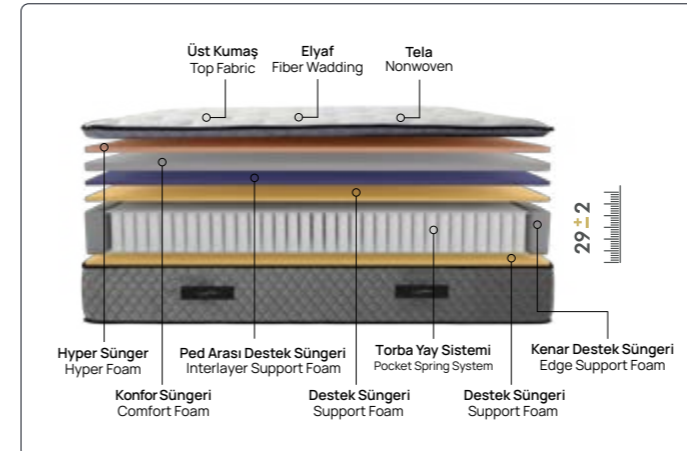

BUTTON

Button

Eşsiz bir uyku deneyimi...

Eşsiz bir uyku için gerekli olan tüm özellikleri tasarımında bulunduran Button yatak, Hyper sünger ped katmanı ve içeriğinde kullanılan torba yay sistemi sayesinde baş, omuz, sırt, bel, kalça, diz ve ayak gibi vücudun tüm basınç noktalarına benzersiz bir uyum sağlar. Bu özelliğiyle, omurganın gün içerisindeki doğal pozisyonunu en iyi şekilde destekler.

comfort level

konfor seviyesi

COMFORTI

Comforti

Aradığınız konfor Comforti'de.

Comforti Yatak, esnek yapısıyla omurganın gün içerisindeki doğal duruşunun gece boyunca devam etmesini sağlar. Kan dolaşımını rahatlatır, istemsiz dönüşleri azaltır. Bir noktasındaki hareket diğer noktada hissedilmez. Eşler birbirlerinin gece boyunca dönüşlerinden etkilenmez. Birbirinden bağımsız torba yaylar sayesinde uyku konforuna destek sağlar. Baş, omuz, sırt, bel gibi vücudun farklı basınç noktasına tam uyum sağlayan yay kombinasyonuna sahiptir.

comfort level

konfor seviyesi

SIESTA

Siesta

Sağlıklı ve Konforlu uykunun tadını çıkarın.

Uykuya dalmak ve uyanmak arasındaki incelik, katmanlarında hafızalı Visco Sünger teknolojisi kullanılan Siesta Yatak; vücudunuzu sararak, anatomik bir uyku yüzeyi sunuyor. Böylece, yeni bir gün dinlenmiş bir vücut ve yüksek enerji ile başlıyor. Bu eşsiz uyku deneyimi uzun sürsün diye torba yay teknolojisiyle yatağınız uzun yıllar ergonomik formunu korur.