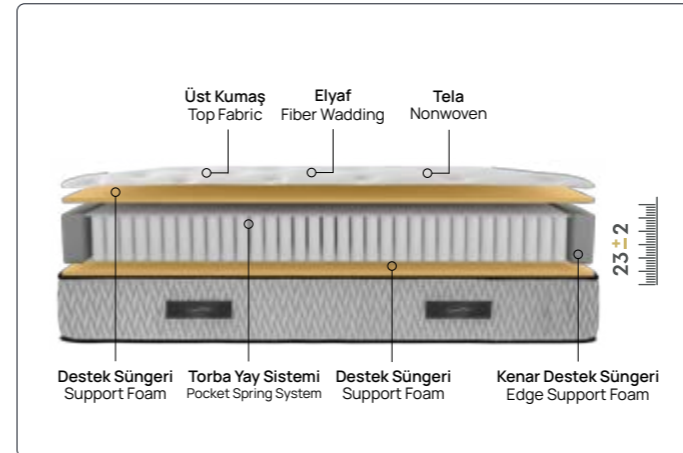

comfort level
konfor seviyesi

İnci

İdeal ve uzun ömürlü konfor.

Yumuşak yatak tercih edenler için ideal bir uyku konforu sunarken, ilk günkü konforunu uzun yıllar devam ettirir. Birbirinden bağımsız torba yaylar sayesinde uyku konforuna destek sağlar. Baş, omuz, sırt, bel gibi vücudun farklı basınç noktasına tam uyum sağlayan yay kombinasyonuna sahiptir.

comfort level
konfor seviyesi

SIMAY

Simay

İdeal ve uzun ömürlü konfor.

Yumuşak yatak tercih edenler için ideal bir uyku konforu sunarken, ilk günkü konforunu uzun yıllar devam ettirir. Birbirinden bağımsız torba yaylar sayesinde uyku konforuna destek sağlar. Baş, omuz, sırt, bel gibi vücudun farklı basınç noktasına tam uyum sağlayan yay kombinasyonuna sahiptir.