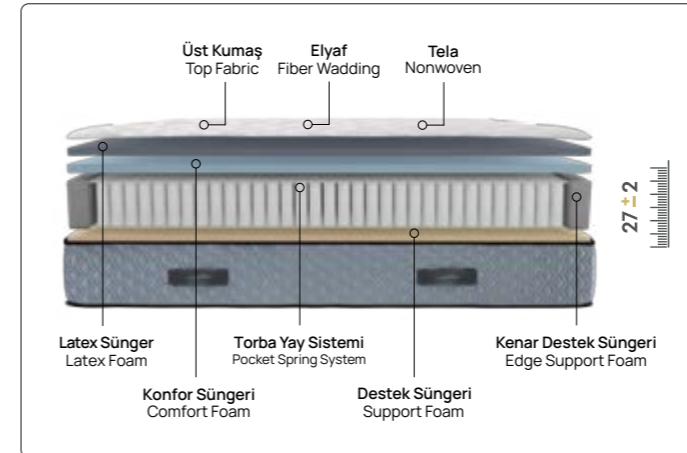

comfort level
konfor seviyesi

ADEN

Aden

Günün yorgunluğunu attığınız, sizi destekleyen bir gece uykusu...

Torba yay sistemi, latex teknolojisi ve daha bir çok özelliğiyle baş, omuz, sırt, bel, kalça, diz ve ayak gibi vücudun tüm basınç noktalarına benzersiz bir uyum sağlar. Orta sert yatak tercih edenler için idealdir.