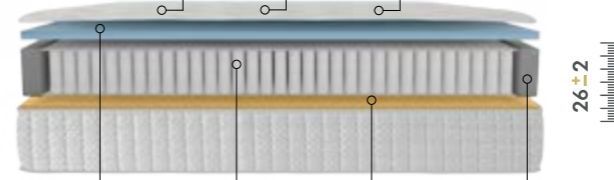

Üst Kumaş
Top Fabric

Elyaf
Fiber Wadding

Tela
Nonwoven