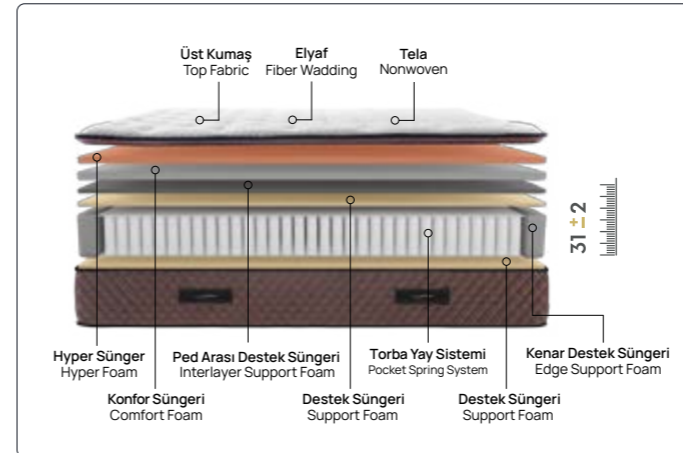

GOLD STAR

Gold Star

Yıldızlara ulaşan konfor.

Mükemmel bir uyku için gerekli olan tüm özellikleri tasarımında bulunduran Gold Star Yatak size çok iyi gelecek. Vücudunuzu her noktadan destekleyen hafızalı Visco sünger teknolojişi ve torba yay sistemi sayesinde güne her zaman ağırsız ve zinde bir başlangıç vaat ediyor.

comfort level

konfor seviyesi

LAMAZZY

Lamazzy

Kaliteyi hissedin.

Kusursuz bir uyku deneyiminin yanı sıra ped kısmındaki Hyper sünger dolgusu ile gün içinde konsantrasyonunuzu ve odaklanma kabiliyetinizi güçlendirir. Klasik yay sistemlerine göre iki kat daha uzun ömürlü olan torba yay sistemleri ile hazırlanan Lamazzy; keyifli ve kesintisiz bir uyku deneyimi sunar.

comfort level
konfor seviyesi

LION

Lion

İnsanın en doğal ihtiyacı deliksiz bir uykudur.

Kusursuz uykular için geliştirilen Lion Yatak, torba yay teknolojisi ile mutlu bir sabaha uyanmak için vücuda gereken desteği verir. Doğallığının kaynağını üzerindeki kullanılan örgü kumaş ve dolgu katmanından alırken, nemin yatakta gizlenmesine izin vermez. Örgü kumaş dokusu ile hava akışına engel olmayan yapısı sayesinde açık havada uyurmuşçasına ferah bir uykuyu sunar.