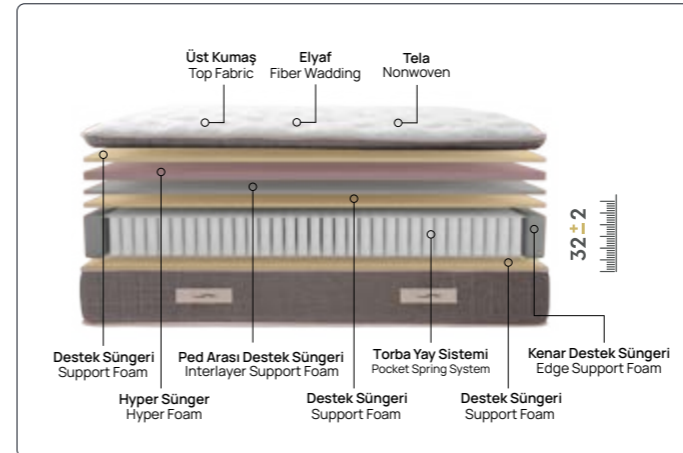

comfort level

konfor seviyesi

QUANTUM

Quantum

İyi bir uyku için, iyi bir yatak seçin.

Vücudunuza uygun, dengeli uyku deneyimi sunan Quantum yatak; üzerindeki örme kumaşı sayesinde yatağın hava almasını destekler. Böylelikle nem, küf, bakteri ve toz oluşumuna izin vermez. Quantum yatakta kullanılan torba yay sistemi vücut basıncını yatağa eşit olarak dağıtır. Böylelikle kan dolaşımını rahatlatır ve sunmuş olduğu omurga desteği sayesinde uyku deneyimini keyifli bir hale getirir.

comfort level
konfor seviyesi

STRONG

Strong

Vücudunuza hak ettiği konforu verir.

Orta sertlikte yatak tercih edenler için geliştirilen Strong Yatak, torba yay teknolojisi ile mutlu bir sabaha uyanmak için vücuda gereken optimum desteği verir. Hafızalı visco sünger sayesinde bel ve sırt bölgesindeki desteklenme ihtiyacını rahatlıkla karşılar.