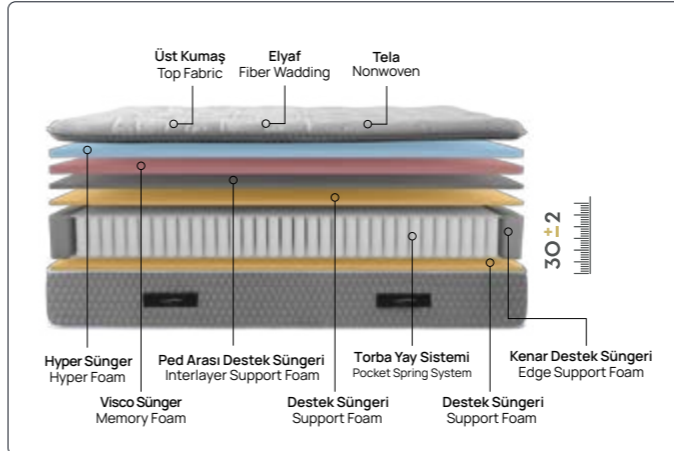

BUTTON

Button

Eşsiz bir uyku deneyimi...

Eşsiz bir uyku için gerekli olan tüm özellikleri tasarımında bulunduran Button yatak, Hyper sünger ped katmanı ve içeriğinde kullanılan torba yay sistemi sayesinde baş, omuz, sırt, bel, kalça, diz ve ayak gibi vücudun tüm basınç noktalarına benzersiz bir uyum sağlar. Bu özelliğiyle, omurganın gün içerisindeki doğal pozisyonunu en iyi şekilde destekler.

comfort level

konfor seviyesi

PRIME

Prime

Bulutların üzerinde uyumak gibi.

Uzmanlığı ve en iyi malzemeleri, gelişmiş uyku teknolojisiyle üretilen Prime'da birleştirdik. Sürekli hava sirkülasyonu sağlayan ve nefes alabilen örme kumaşla Prime yatak; içinde barındırdığı hafızalı Visco sünger ile omuz, basen ve vücuttaki eklemlerin en iyi dostu olacak. Farklı uyku şekillerine sağladığı uyumla uykunuza ergonomik destek sağlar. Yumuşak yatak sevenler için ideal bir seçimdir.

comfort level

konfor seviyesi

SIESTA

Siesta

Sağlıklı ve Konforlu uykunun tadını çıkarın.

Uykuya dalmak ve uyanmak arasındaki incelik, katmanlarında hafızalı Visco Sünger teknolojisi kullanılan Siesta Yatak; vücudunuzu sararak, anatomik bir uyku yüzeyi sunuyor. Böylece, yeni bir gün dinlenmiş bir vücut ve yüksek enerji ile başlıyor. Bu eşsiz uyku deneyimi uzun sürsün diye torba yay teknolojisiyle yatağınız uzun yıllar ergonomik formunu korur.

comfort level

konfor seviyesi

TWINS

Twins

En rahat uykuların vazgeçilmezi...

Güne dinlenmiş bir şekilde uyanmanın coşkusunu yaşatacak olan; bir tarafı orta, diğer tarafı orta sert yoğunluğa sahip dolgun pedler ve özel kapitone yüzey size vazgeçilmez bir rahatlığın kapılarını aralayacak. En önemli özelliği, birbirinden bağımsız hareket edebilen yayların, uygulanan basınç miktarına göre bireysel tepki verebilmesidir. Böylelikle, vücudun ihtiyaç duyduğu bölgesel desteği sağlar.