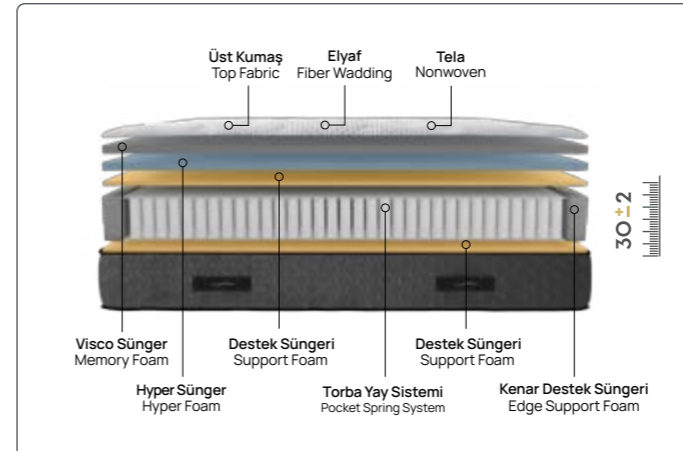

comfort level

konfor seviyesi

MAYBACH

Maybach

Yeni günün mutluluğu, iyi bir uykuya bağlı.

Gelişmiş yatak teknolojileri ile üretilen Maybach yatak tasarımında yer alan Visco destek katmanı ve Hyper katmanı ile birleşerek ağrılarınızın önüne geçer. Sağlıklı bir uykuya zemin hazırlarken formunu uzun yıllar korur. Eşsiz uykunun ömrünü uzatır. Doğal omurga eğrisini koruyan torba yaylar sayesinde vücudun tüm noktalarına destek sağlayarak kan dolaşımını rahatlatması sayesinde benzersiz bir uyku kalitesi sunar.

comfort level
konfor seviyesi

MILENA

Milena

Milena ile zinde uyanırsınız.

Özel olarak tasarlanmış 5 farklı sünger katmanlarıyla vücudunuzun her santimini ve ihtiyacını destekleyen Milena Yatak, her sabah kendinizi gençleşmiş hissederek başlamanız için torba yay ve hafızalı Visco sünger teknolojisiyle size mükemmel bir uyku deneyimi sunar.

comfort level
konfor seviyesi

VISCO GREY

Visco Grey

Vücudunuzu her noktadan destekler.

Vücudunuza destek sağlayan torba yay sistemi, birbirinden bağımsız tepki verebilme kabiliyeti ile farklı yapılarla sahip eşlerin vücut ergonomilerine uyum sağlar. Kaliteli bir uyku deneyiminin yanı sıra uyku esnasında değişen uyku pozisyonunuza rağmen anatomik destek sunar. Visco Grey yatakta kullanılan açık hücreli Visco, benzerlerine göre hava transferini desteklerken sizleri yumuşak bir uykuya davet ediyor.