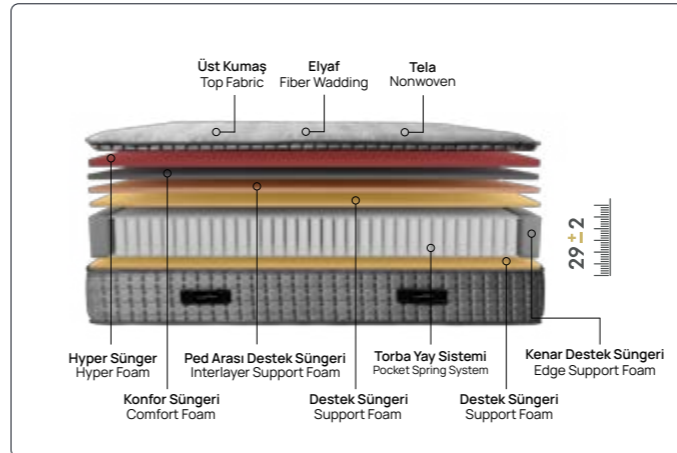

BUTTON

Button

Eşsiz bir uyku deneyimi...

Eşsiz bir uyku için gerekli olan tüm özellikleri tasarımında bulunduran Button yatak, Hyper sünger ped katmanı ve içeriğinde kullanılan torba yay sistemi sayesinde baş, omuz, sırt, bel, kalça, diz ve ayak gibi vücudun tüm basınç noktalarına benzersiz bir uyum sağlar. Bu özelliğiyle, omurganın gün içerisindeki doğal pozisyonunu en iyi şekilde destekler.