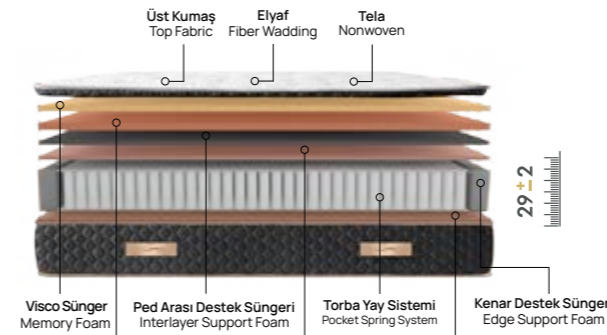

comfort level
konfor seviyesi

VISCO GREY

Visco Grey

Vücudunuzu her noktadan destekler.

Vücudunuza destek sağlayan torba yay sistemi, birbirinden bağımsız tepki verebilme kabiliyeti ile farklı yapılarla sahip eşlerin vücut ergonomilerine uyum sağlar. Kaliteli bir uyku deneyiminin yanı sıra uyku esnasında değişen uyku pozisyonunuza rağmen anatomik destek sunar. Visco Grey yatakta kullanılan açık hücreli Visco, benzerlerine göre hava transferini desteklerken sizleri yumuşak bir uykuya davet ediyor.

comfort level

konfor seviyesi

HAPPY

Happy

Ekstra rahat ve dinlendiren uykular...

Torba yay sistemi vücut basıncını yatağa eşit olarak dağıtır. Böylelikle kan dolaşımını rahatlatır ve sunmuş olduğu omurga desteği sayesinde uyku deneyimini keyifli bir hale getirir. Uyku tercihini yumuşak yüzeyden yana kullananlar için ideal bir uyku konforu sunar.