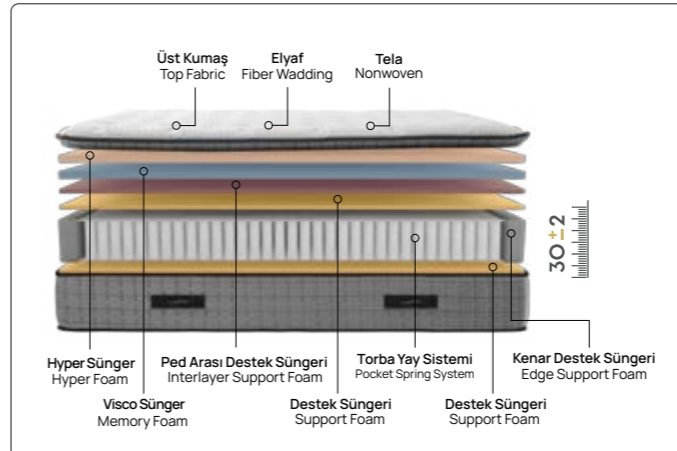

Bonus

Hapy	46
Proton	48
Quantum	50
Strong	52
Inci	54
Simay	56

Pillow / Quilt	60
Textile	66
Accessories	76
Bed Headboard	80

DIAMOND

Diamond

Stresten uzak, kaliteli uykular...

Kaliteyi ve rahatlığı bir arada sunarak birbirinden bağımsız tepki veren yaylardan oluşan torba yay sistemi ve konforu optimum seviyelere çıkaran ayrıcalıklarıyla Diamond yatak; omuz, basen ve vücuttaki eklemlerin en iyi dostu olacak. Farklı uyku şekillerine sağladığı uyumla uykunuza ergonomik destek sağlar. Örne kumaşı hava transferine imkan yaratırken, ped katmanında kullanılan süngerin özelliği sayesinde vücut boşluklarını doldurur.

BUTTON

Button

Eşsiz bir uyku deneyimi...

Eşsiz bir uyku için gerekli olan tüm özellikleri tasarımında bulunduran Button yatak, Hyper sünger ped katmanı ve içeriğinde kullanılan torba yay sistemi sayesinde baş, omuz, sırt, bel, kalça, diz ve ayak gibi vücudun tüm basınç noktalarına benzersiz bir uyum sağlar. Bu özelliğiyle, omurganın gün içerisindeki doğal pozisyonunu en iyi şekilde destekler.