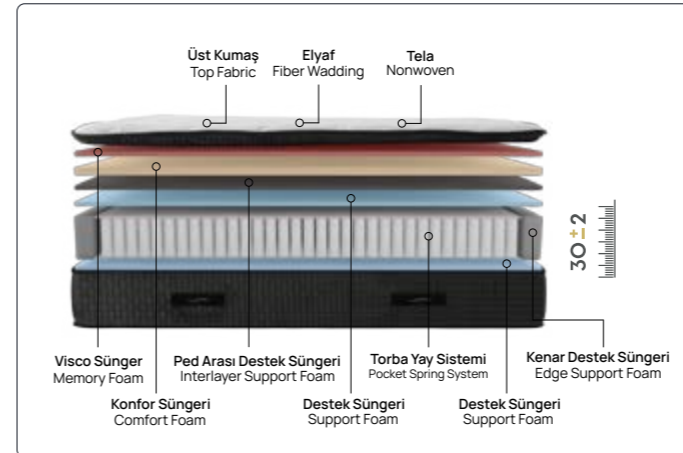

comfort level

konfor seviyesi

TWINS

Twins

En rahat uykuların vazgeçilmezi...

Güne dinlenmiş bir şekilde uyanmanın coşkusunu yaşatacak olan; bir tarafı orta, diğer tarafı orta sert yoğunluğa sahip dolgun pedler ve özel kapitone yüzey size vazgeçilmez bir rahatlığın kapılarını aralayacak. En önemli özelliği, birbirinden bağımsız hareket edebilen yayların, uygulanan basınç miktarına göre bireysel tepki verebilmesidir. Böylelikle, vücudun ihtiyaç duyduğu bölgesel desteği sağlar.

ANGEL

Angel

Hayatımızın üçte biri uyumakla geçiyor.

Özel olarak tasarlanmış 5 farklı sünger katmanı ve mükemmel ürün ergonomisi sayesinde Angel Yatak; optimum seviyede bel ve omurga desteği sağlar. Uyku tercihini sert ve düz zeminden yana kullananlar için ideal bir uyku konforu sunar. Daha konforlu bir uyku için yatağın üst yüzeyinde kullanılan örme kumaş, hava geçirgenliği sayesinde terlemeyi, uyku bölünmelerini önler.

comfort level

konfor seviyesi

VISCO PRO

Visco Pro

Uyku beklentilerinize kesintisiz cevap verebilecek ideal bir yatak.

Vücutun şeklini alan ve her noktadan destekleyen yıkanabilir kılıflı Visco Pro, rahat ve kesintisiz uykular için tasarlandı.