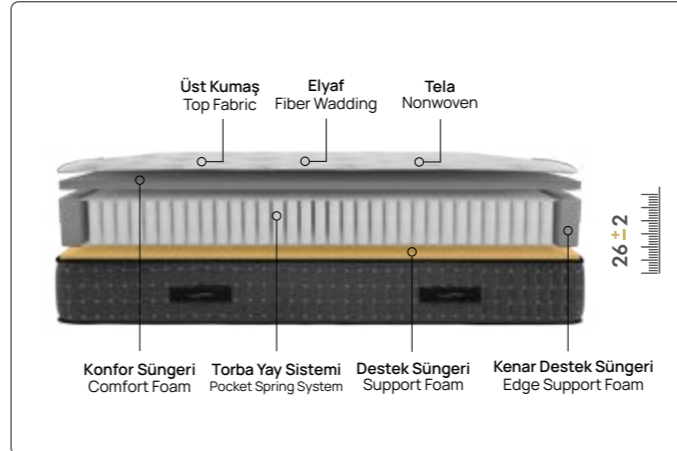

CUPON

Cupon

Ardığınız konfor Comforti de.

Comforti Yatak, esnek yapısıyla omurganın gün içerisindeki doğal duruşunun gece boyunca devam etmesini sağlar. Kan dolaşımını rahatlatır, istemsiz dönüşleri azaltır. Bir noktadaki hareket diğer noktada hissedilmez. Eşler birbirlerinin gece boyunca dönüşlerinden etkilenmez. Birbirinden bağımsız torba yaylar sayesinde uyku konforuna destek sağlar. Baş, omuz, sırt, bel gibi vücudun farklı basınç noktasına tam uyum sağlayan yay kombinasyonuna sahiptir.