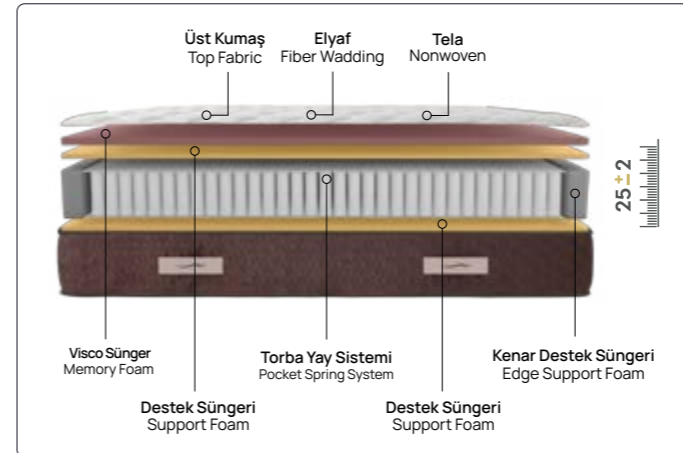

comfort level
konfor seviyesi

STRONG

Strong

Vücudunuza hak ettiği konforu verir.

Orta sertlikte yatak tercih edenler için geliştirilen Strong Yatak, torba yay teknolojisi ile mutlu bir sabaha uyanmak için vücuda gereken optimum desteği verir. Hafızalı visco sünger sayesinde bel ve sırt bölgesindeki desteklenme ihtiyacını rahatlıkla karşılar.

comfort level
konfor seviyesi

İnci

İdeal ve uzun ömürlü konfor.

Yumuşak yatak tercih edenler için ideal bir uyku konforu sunarken, ilk günkü konforunu uzun yıllar devam ettirir. Birbirinden bağımsız torba yaylar sayesinde uyku konforuna destek sağlar. Baş, omuz, sırt, bel gibi vücudun farklı basınç noktasına tam uyum sağlayan yay kombinasyonuna sahiptir.

comfort level
konfor seviyesi

SIMAY

Simay

İdeal ve uzun ömürlü konfor.

Yumuşak yatak tercih edenler için ideal bir uyku konforu sunarken, ilk günkü konforunu uzun yıllar devam ettirir. Birbirinden bağımsız torba yaylar sayesinde uyku konforuna destek sağlar. Baş, omuz, sırt, bel gibi vücudun farklı basınç noktasına tam uyum sağlayan yay kombinasyonuna sahiptir.