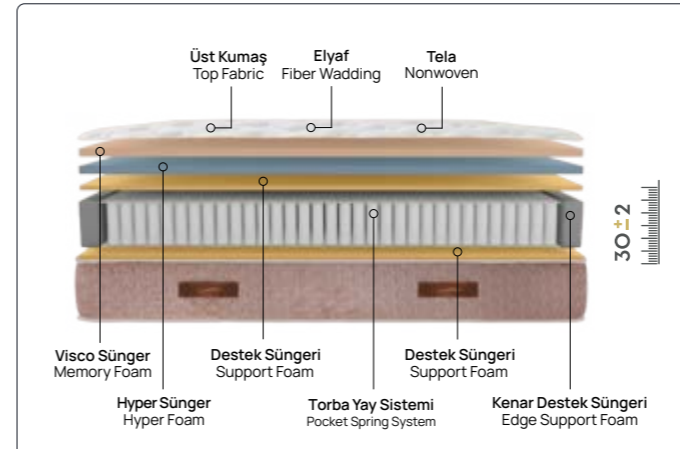

ELİSYUM

Elisyum

Sert yatak sevenler için tasarlandı.

Torba yay sistemi, latex teknolojisi ve daha bir çok özelliğiyle baş, omuz, sırt, bel, kalça, diz ve ayak gibi vücudun tüm basınç noktalarına benzersiz bir uyum sağlar. Sert yatak sevenler için idealdir.

GOLD STAR

Gold Star

Yıldızlara ulaşan konfor.

Mükemmel bir uyku için gerekli olan tüm özellikleri tasarımında bulunduran Gold Star Yatak size çok iyi gelecek. Vücudunuzu her noktadan destekleyen hafızalı Visco sünger teknolojişi ve torba yay sistemi sayesinde güne her zaman ağırsız ve zinde bir başlangıç vaat ediyor.

comfort level

konfor seviyesi

LAMAZZY

Lamazzy

Kaliteyi hissedin.

Kusursuz bir uyku deneyiminin yanı sıra ped kısmındaki Hyper sünger dolgusu ile gün içinde konsantrasyonunuzu ve odaklanma kabiliyetinizi güçlendirir. Klasik yay sistemlerine göre iki kat daha uzun ömürlü olan torba yay sistemleri ile hazırlanan Lamazzy; keyifli ve kesintisiz bir uyku deneyimi sunar.