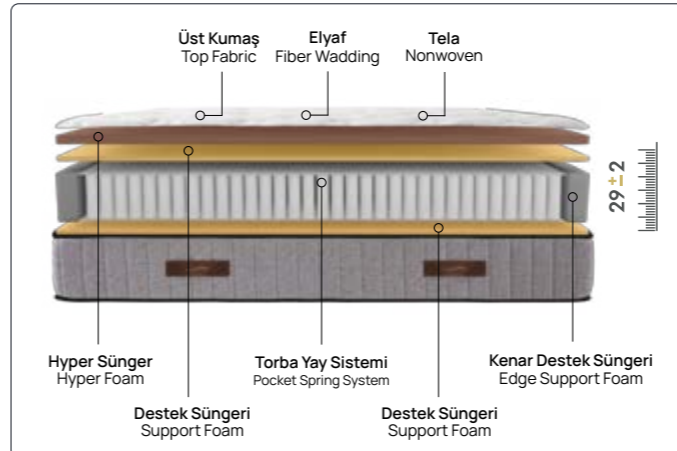

comfort level
konfor seviyesi

LION

Lion

İnsanın en doğal ihtiyacı deliksiz bir uykudur.

Kusursuz uykular için geliştirilen Lion Yatak, torba yay teknolojisi ile mutlu bir sabaha uyanmak için vücuda gereken desteği verir. Doğallığının kaynağını üzerindeki kullanılan örgü kumaş ve dolgu katmanından alırken, nemin yatakta gizlenmesine izin vermez. Örgü kumaş dokusu ile hava akışına engel olmayan yapısı sayesinde açık havada uyurmuşçasına ferah bir uykuyu sunar.