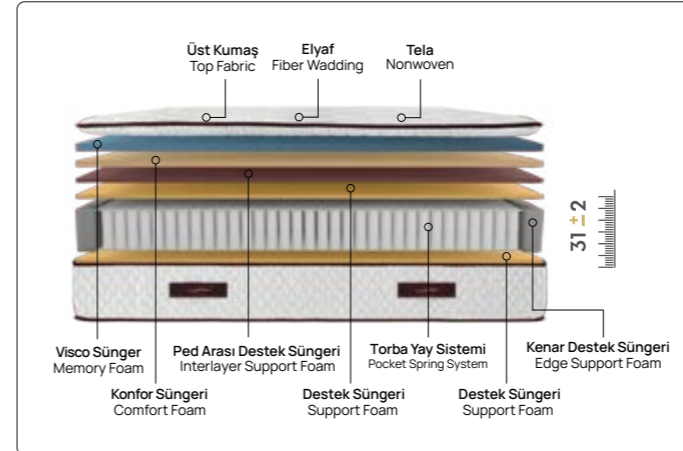

comfort level

konfor seviyesi

MAYBACH

Maybach

Yeni günün mutluluğu, iyi bir uykuya bağlı.

Gelişmiş yatak teknolojileri ile üretilen Maybach yatak tasarımında yer alan Visco destek katmanı ve Hyper katmanı ile birleşerek ağrılarınızın önüne geçer. Sağlıklı bir uykuya zemin hazırlarken formunu uzun yıllar korur. Eşsiz uykunun ömrünü uzatır. Doğal omurga eğrisini koruyan torba yaylar sayesinde vücudun tüm noktalarına destek sağlayarak kan dolaşımını rahatlatması sayesinde benzersiz bir uyku kalitesi sunar.

comfort level
konfor seviyesi

MILENA

Milena

Milena ile zinde uyanırsınız.

Özel olarak tasarlanmış 5 farklı sünger katmanlarıyla vücudunuzun her santimini ve ihtiyacını destekleyen Milena Yatak, her sabah kendinizi gençleşmiş hissederek başlamanız için torba yay ve hafızalı Visco sünger teknolojisiyle size mükemmel bir uyku deneyimi sunar.

comfort level
konfor seviyesi

VISCO GREY

Visco Grey

Vücudunuzu her noktadan destekler.

Vücudunuza destek sağlayan torba yay sistemi, birbirinden bağımsız tepki verebilme kabiliyeti ile farklı yapılarla sahip eşlerin vücut ergonomilerine uyum sağlar. Kaliteli bir uyku deneyiminin yanı sıra uyku esnasında değişen uyku pozisyonunuza rağmen anatomik destek sunar. Visco Grey yatakta kullanılan açık hücreli Visco, benzerlerine göre hava transferini desteklerken sizleri yumuşak bir uykuya davet ediyor.