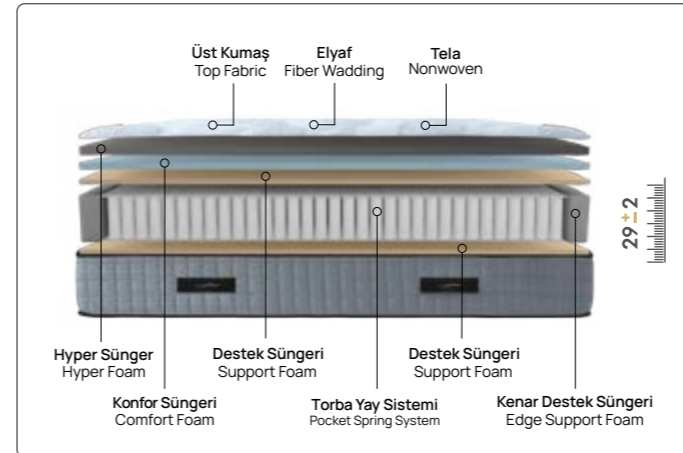

KING BED

King Bed

Konforun Kralı.

Uyku sağlığınız için geliştirilen torba yay teknolojisine sahip olan King Bed, rahatlığı ve mutluluğu uykunuza yansıtır. 4 farklı sünger katmanıyla vücudunuza optimum desteği sağlar ve çok uzun yıllar formunu korur.