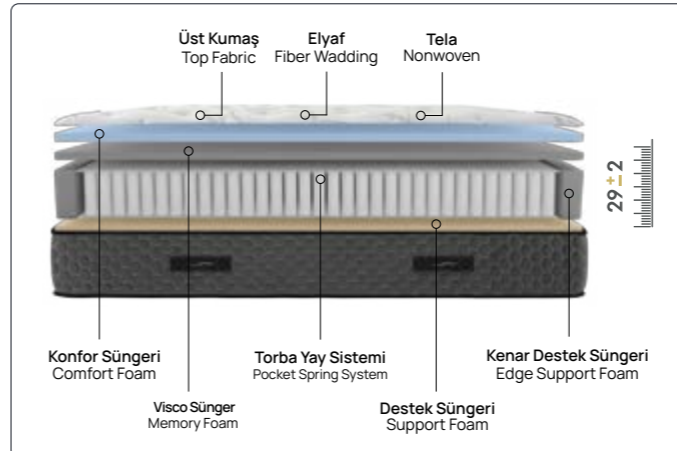

comfort level

konfor seviyesi

HAPPY

Happy

Ekstra rahat ve dinlendiren uykular...

Torba yay sistemi vücut basıncını yatağa eşit olarak dağıtır. Böylelikle kan dolaşımını rahatlatır ve sunmuş olduğu omurga desteği sayesinde uyku deneyimini keyifli bir hale getirir. Uyku tercihini yumuşak yüzeyden yana kullananlar için ideal bir uyku konforu sunar.

PROTON

Proton

Sağlıklı ve enerjik hissedeceksiniz...

Gündelik yaşam temposunda enerjinizi daima yüksek tutmanızı sağlar. Orta sertlikte yatak tercih edenler için geliştirilen Proton yatak, klasik yay sistemlerine göre iki kat daha uzun ömürlü olan torba yay sistemleri ile kesintisiz bir uyku deneyimi sunar. Hafızalı visco sünger sayesinde bel ve sırt bölgesindeki desteklenme ihtiyacını rahatlıkla karşılar.