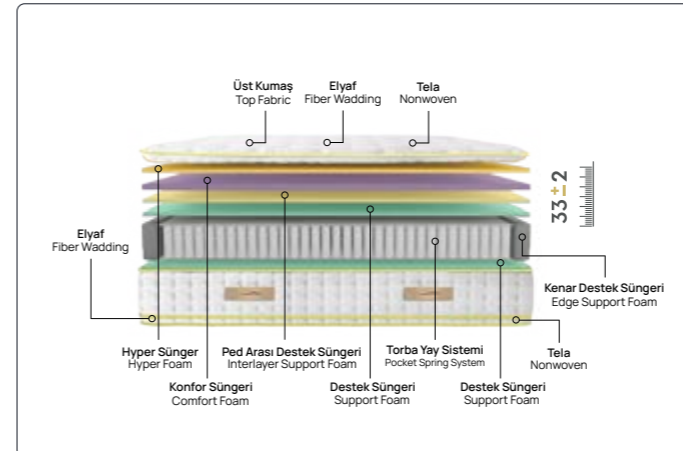

comfort level

konfor seviyesi

SIESTA

Siesta

Sağlıklı ve Konforlu uykunun tadını çıkarın.

Uykuya dalmak ve uyanmak arasındaki incelik, katmanlarında hafızalı Visco Sünger teknolojisi kullanılan Siesta Yatak; vücudunuzu sararak, anatomik bir uyku yüzeyi sunuyor. Böylece, yeni bir gün dinlenmiş bir vücut ve yüksek enerji ile başlıyor. Bu eşsiz uyku deneyimi uzun sürsün diye torba yay teknolojisiyle yatağınız uzun yıllar ergonomik formunu korur.

comfort level

konfor seviyesi

TWINS

Twins

En rahat uykuların vazgeçilmezi...

Güne dinlenmiş bir şekilde uyanmanın coşkusunu yaşatacak olan; bir tarafı orta, diğer tarafı orta sert yoğunluğa sahip dolgun pedler ve özel kapitone yüzey size vazgeçilmez bir rahatlığın kapılarını aralayacak. En önemli özelliği, birbirinden bağımsız hareket edebilen yayların, uygulanan basınç miktarına göre bireysel tepki verebilmesidir. Böylelikle, vücudun ihtiyaç duyduğu bölgesel desteği sağlar.

ANGEL

Angel

Hayatımızın üçte biri uyumakla geçiyor.

Özel olarak tasarlanmış 5 farklı sünger katmanı ve mükemmel ürün ergonomisi sayesinde Angel Yatak; optimum seviyede bel ve omurga desteği sağlar. Uyku tercihini sert ve düz zeminden yana kullananlar için ideal bir uyku konforu sunar. Daha konforlu bir uyku için yatağın üst yüzeyinde kullanılan örme kumaş, hava geçirgenliği sayesinde terlemeyi, uyku bölünmelerini önler.