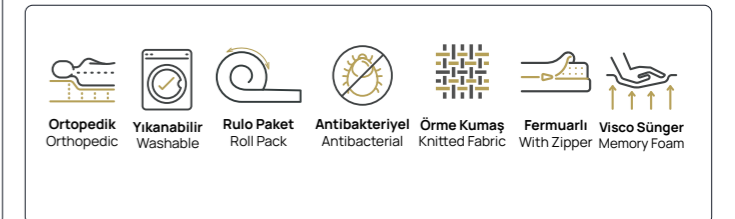

comfort level

konfor seviyesi

VISCO PRO

Visco Pro

Uyku beklentilerinize kesintisiz cevap verebilecek ideal bir yatak.

Vücutun şeklini alan ve her noktadan destekleyen yıkanabilir kılıflı Visco Pro, rahat ve kesintisiz uykular için tasarlandı.