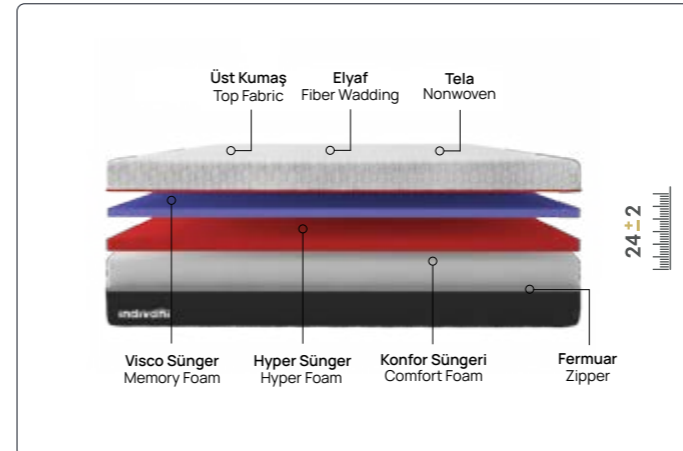

comfort level

konfor seviyesi

VISCO PRO

Visco Pro

Uyku beklentilerinize kesintisiz cevap verebilecek ideal bir yatak.

Vücutun şeklini alan ve her noktadan destekleyen yıkanabilir kılıflı Visco Pro, rahat ve kesintisiz uykular için tasarlandı.