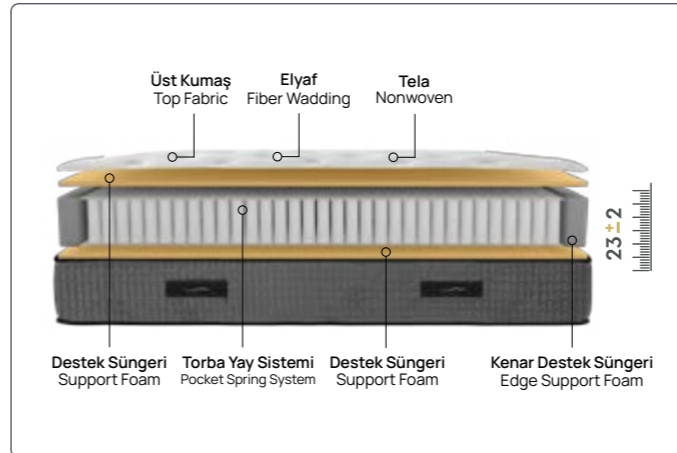

comfort level
konfor seviyesi

SIMAY

Simay

İdeal ve uzun ömürlü konfor.

Yumuşak yatak tercih edenler için ideal bir uyku konforu sunarken, ilk günkü konforunu uzun yıllar devam ettirir. Birbirinden bağımsız torba yaylar sayesinde uyku konforuna destek sağlar. Baş, omuz, sırt, bel gibi vücudun farklı basınç noktasına tam uyum sağlayan yay kombinasyonuna sahiptir.