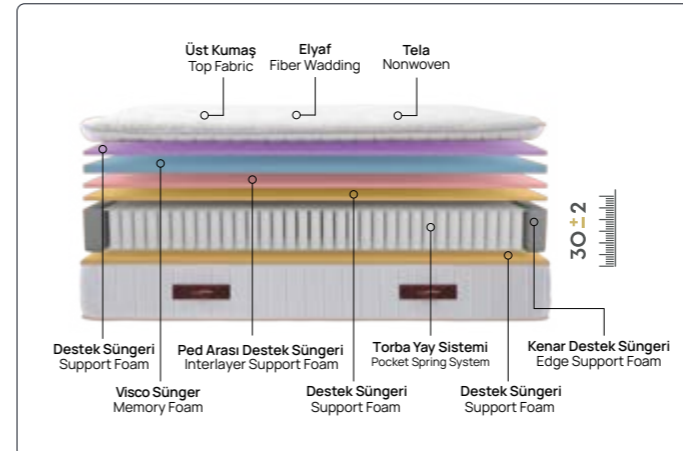

comfort level

konfor seviyesi

SIESTA

Siesta

Sağlıklı ve Konforlu uykunun tadını çıkarın.

Uykuya dalmak ve uyanmak arasındaki incelik, katmanlarında hafızalı Visco Sünger teknolojisi kullanılan Siesta Yatak; vücudunuzu sararak, anatomik bir uyku yüzeyi sunuyor. Böylece, yeni bir gün dinlenmiş bir vücut ve yüksek enerji ile başlıyor. Bu eşsiz uyku deneyimi uzun sürsün diye torba yay teknolojisiyle yatağınız uzun yıllar ergonomik formunu korur.

comfort level

konfor seviyesi

TWINS

Twins

En rahat uykuların vazgeçilmezi...

Güne dinlenmiş bir şekilde uyanmanın coşkusunu yaşatacak olan; bir tarafı orta, diğer tarafı orta sert yoğunluğa sahip dolgun pedler ve özel kapitone yüzey size vazgeçilmez bir rahatlığın kapılarını aralayacak. En önemli özelliği, birbirinden bağımsız hareket edebilen yayların, uygulanan basınç miktarına göre bireysel tepki verebilmesidir. Böylelikle, vücudun ihtiyaç duyduğu bölgesel desteği sağlar.