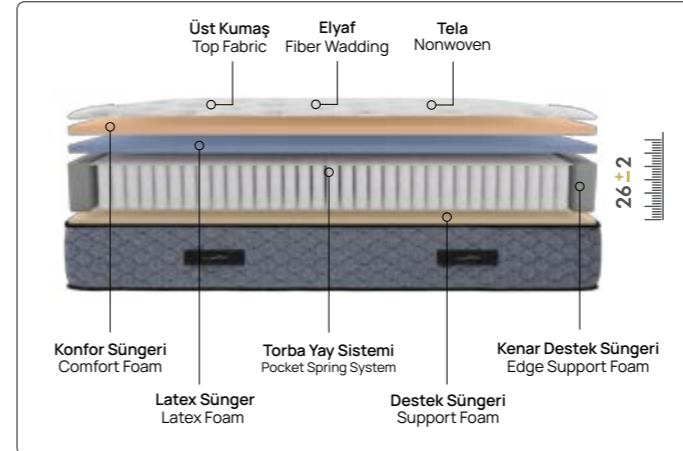

ELİSYUM

Elisyum

Sert yatak sevenler için tasarlandı.

Torba yay sistemi, latex teknolojisi ve daha bir çok özelliğiyle baş, omuz, sırt, bel, kalça, diz ve ayak gibi vücudun tüm basınç noktalarına benzersiz bir uyum sağlar. Sert yatak sevenler için idealdir.