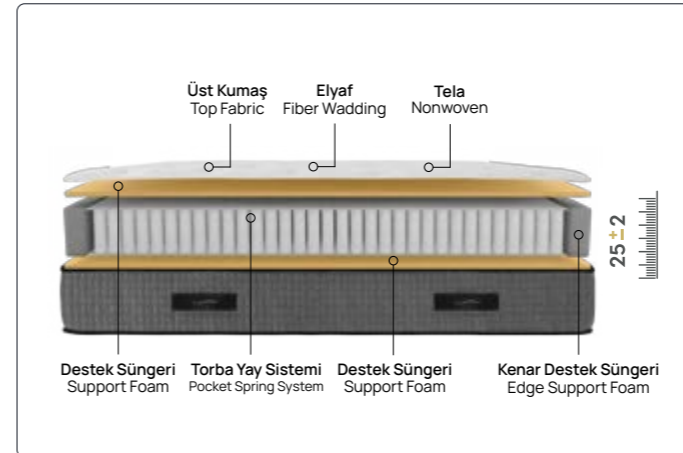

comfort level
konfor seviyesi

VISCO GREY

Visco Grey

Vücudunuzu her noktadan destekler.

Vücudunuza destek sağlayan torba yay sistemi, birbirinden bağımsız tepki verebilme kabiliyeti ile farklı yapılarla sahip eşlerin vücut ergonomilerine uyum sağlar. Kaliteli bir uyku deneyiminin yanı sıra uyku esnasında değişen uyku pozisyonunuza rağmen anatomik destek sunar. Visco Grey yatakta kullanılan açık hücreli Visco, benzerlerine göre hava transferini desteklerken sizleri yumuşak bir uykuya davet ediyor.

comfort level

konfor seviyesi

HAPPY

Happy

Ekstra rahat ve dinlendiren uykular...

Torba yay sistemi vücut basıncını yatağa eşit olarak dağıtır. Böylelikle kan dolaşımını rahatlatır ve sunmuş olduğu omurga desteği sayesinde uyku deneyimini keyifli bir hale getirir. Uyku tercihini yumuşak yüzeyden yana kullananlar için ideal bir uyku konforu sunar.