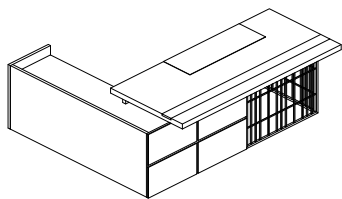

Executive Desk L/R 270/240

Width	270/240
Depth	200
Height	75
Table Top Width	240/210
Table Top Depth	95
Table Top Height	5.4

Console 240

Width	240
Depth	45
Height	90

Coffee Table

Width	90
Depth	60
Height	45