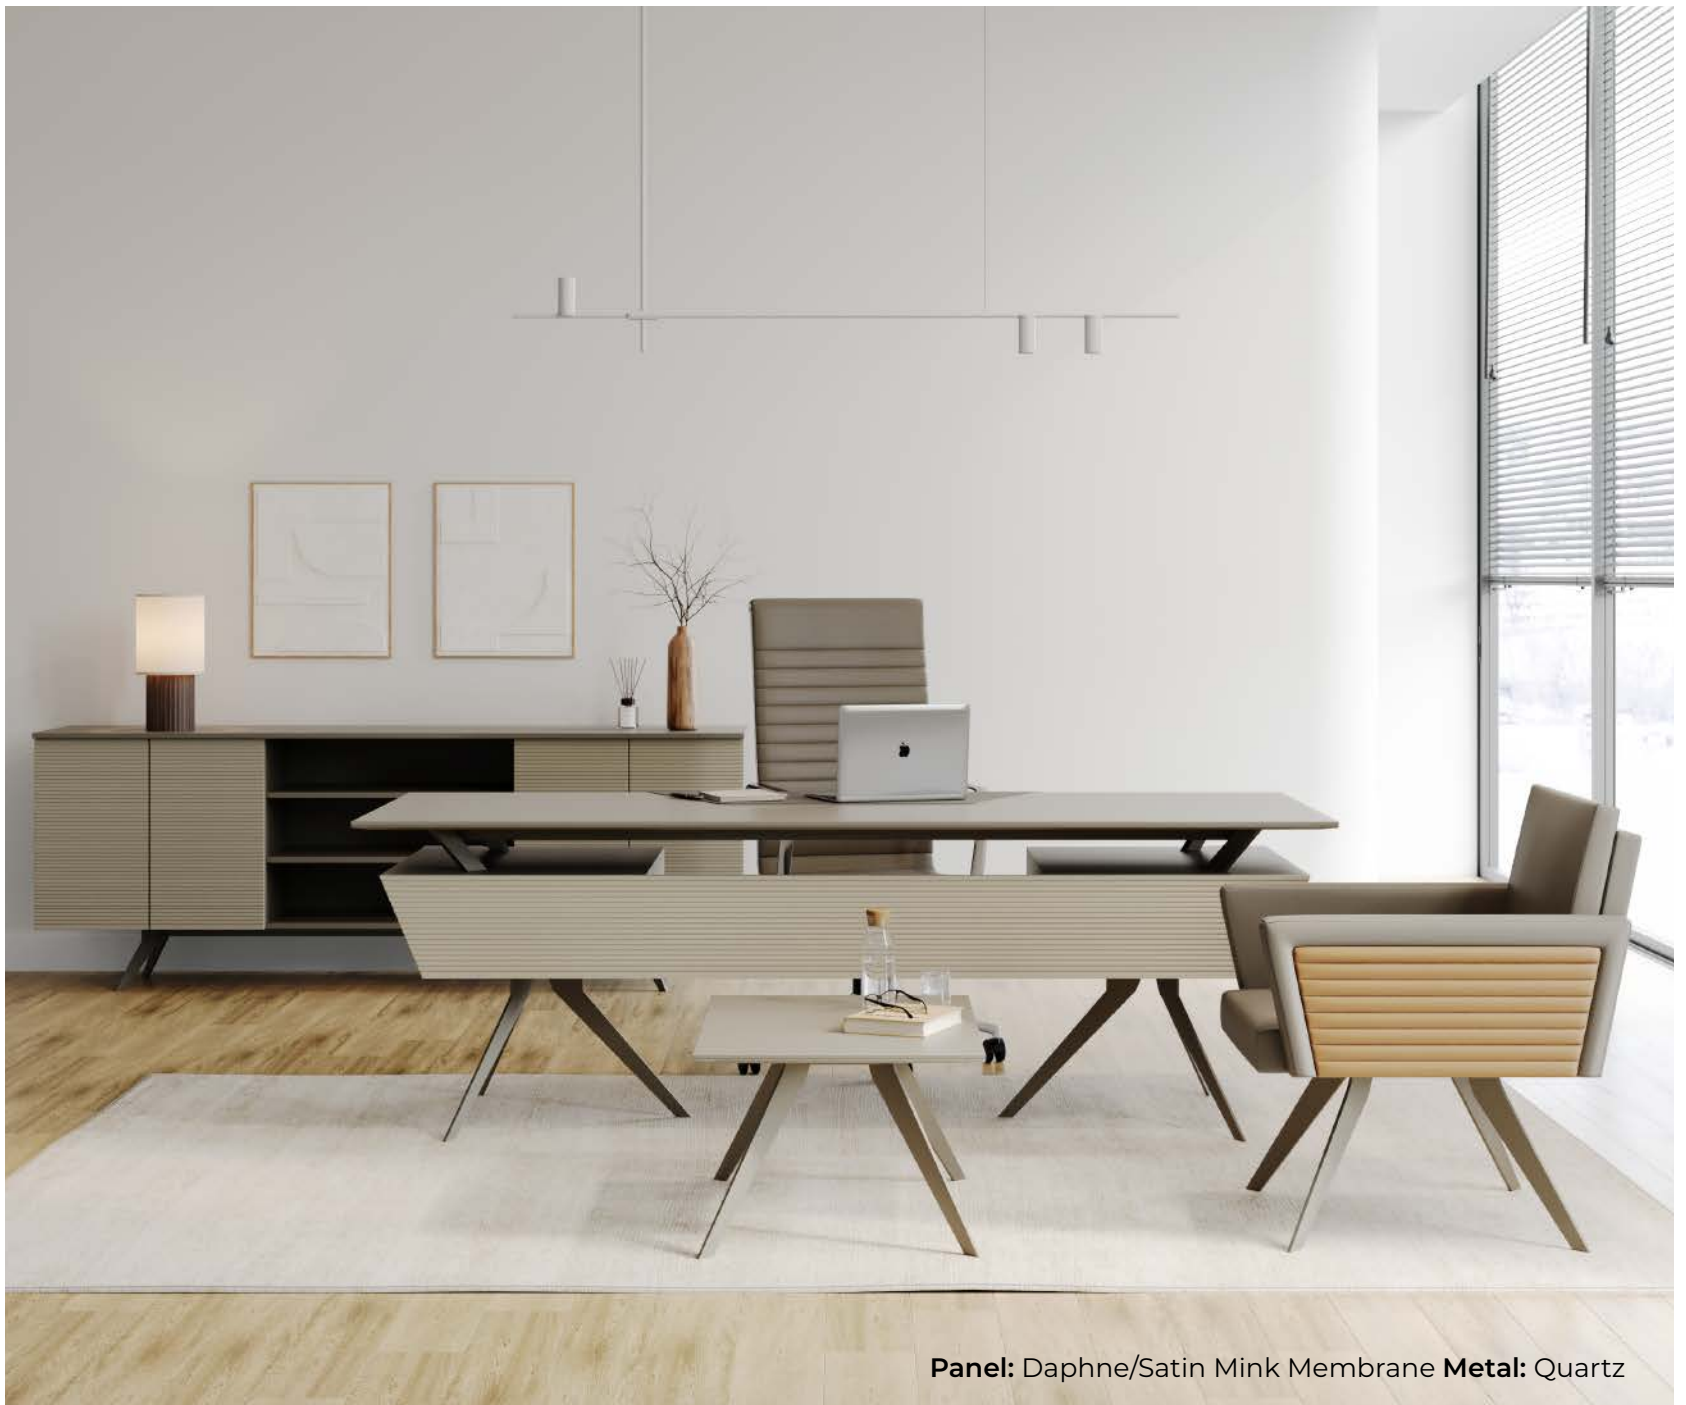

Width	140/160
Depth	140/160
Height	75

Meeting Table 180/200

Width	180/200
Depth	110
Height	75

Meeting Table 240/280/320

Width	240/280/320
Depth	120
Height	75

Panel: Daphne/Satin Mink Membrane **Metal:** Quartz