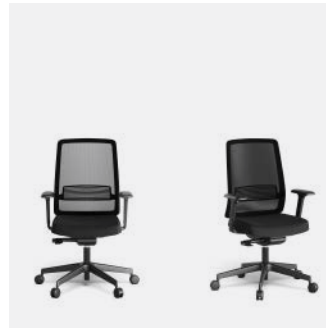

Boost_VST4L

Width	48
Depth	55
Height	84
Seat Height	51

Boost_VSTR

Width	63
Depth	66
Height	84
Seat Height	48

Boost_LNGU

Width	64
Depth	67
Height	84
Seat Height	46

Theo

Dimensions