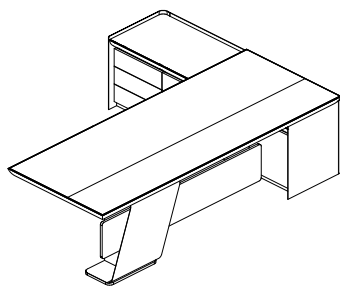

Executive Desk L/R

Width	257
Depth	196
Height	76
Table Top Width	240
Table Top Depth	95
Table Top Height	7

Console 225

Width	225
Depth	52
Height	82

Coffee Table

Width	90
Depth	60
Height	45

Panel: M.Antique Walnut/Daphne **Metal:** Quartz