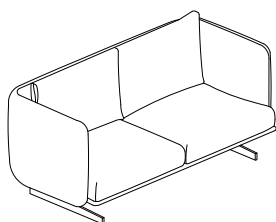

Seating_PUNTO_Sofa 165

Width	165
Depth	80
Height	79
Seat Height	38