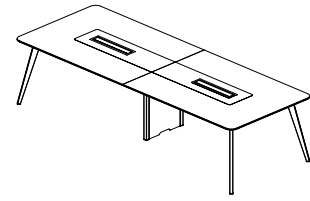

Meeting Table 240/280/320

Width	240/280/320
Depth	120
Height	75