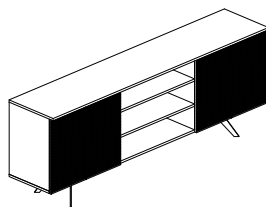

Executive Desk L/R 220/200

Width	220/200
Depth	90
Height	75

Executive Desk L/R Etagere A

Width	220/200
Depth	163
Height	75
Table Top Width	220/200
Table Top Depth	90
Table Top Height	2

Executive Desk L/R Etagere B

Width	220/200
Depth	190
Height	75
Table Top Width	220/200
Table Top Depth	90
Table Top Height	2

Etagere 120

Width	120
Depth	50
Height	65

Console 220

Width	220
Depth	45
Height	85

Coffee Table

Width	80
Depth	55
Height	41