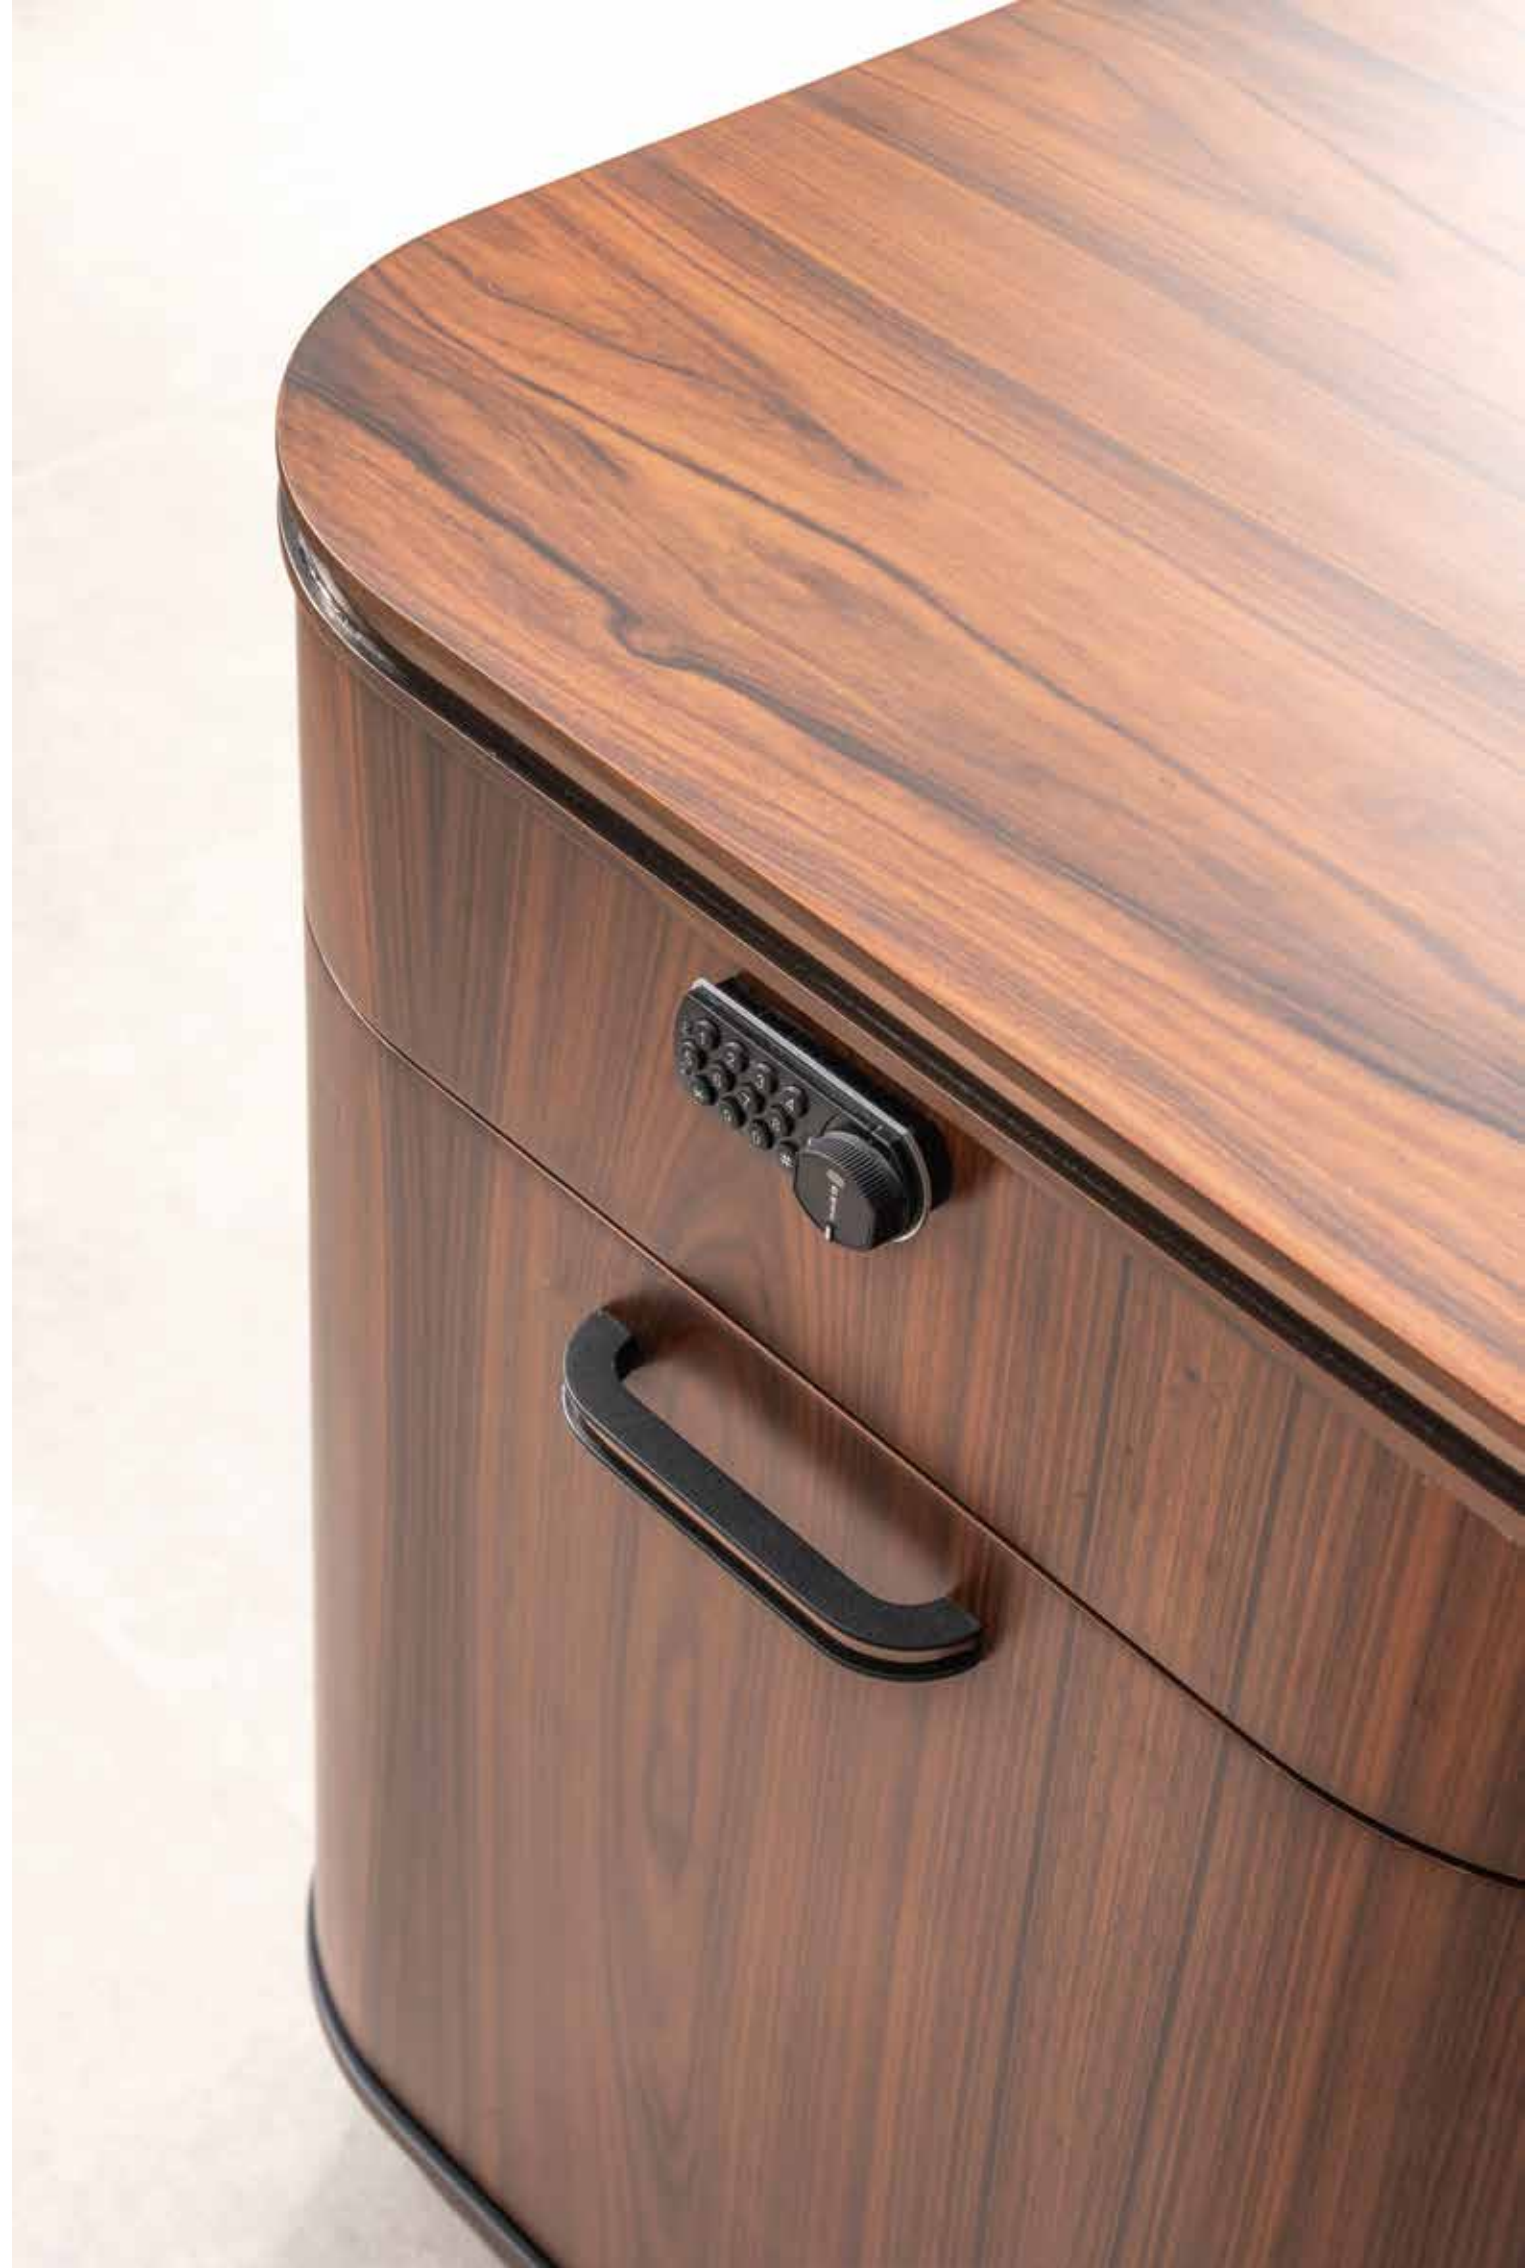

padnam
EXECUTIVE OFFICE FURNITURE

**TURK
PATENT**
TÜRK PATENT VE MARKA KURUMU

padnam

executive furniture

**TURK
PATENT**
TÜRK PATENT VE MARKA KURUMU

padnam

meeting table

Retro, İskandinav ve hafif klasik. Masifin gücünü arkasına alarak deri ile ikonikleşti. Parmaklık yapısı ve kavisli formlarında İskandinav esintilerini göreceksiniz. Ürünün güncelliğine ve modernizme bir atıfta bulunarak haricen camı da oyuncu olarak devreye soktuk. Sanat yaklaşımı olarak geçmiş ve gelecek arasında kaldığını düşündüğümüz ürünüme Kurtuba ismini vererek beslendiğimiz kaynağı ve yarınlarda inşa edeceğimiz geleceği temsil etmesini istedik. Her yönü ile hisli bir ürün olarak karşınıza çıkan Kurtuba; mekanlarınıza anlam katmak için sizlerle buluşuyor.