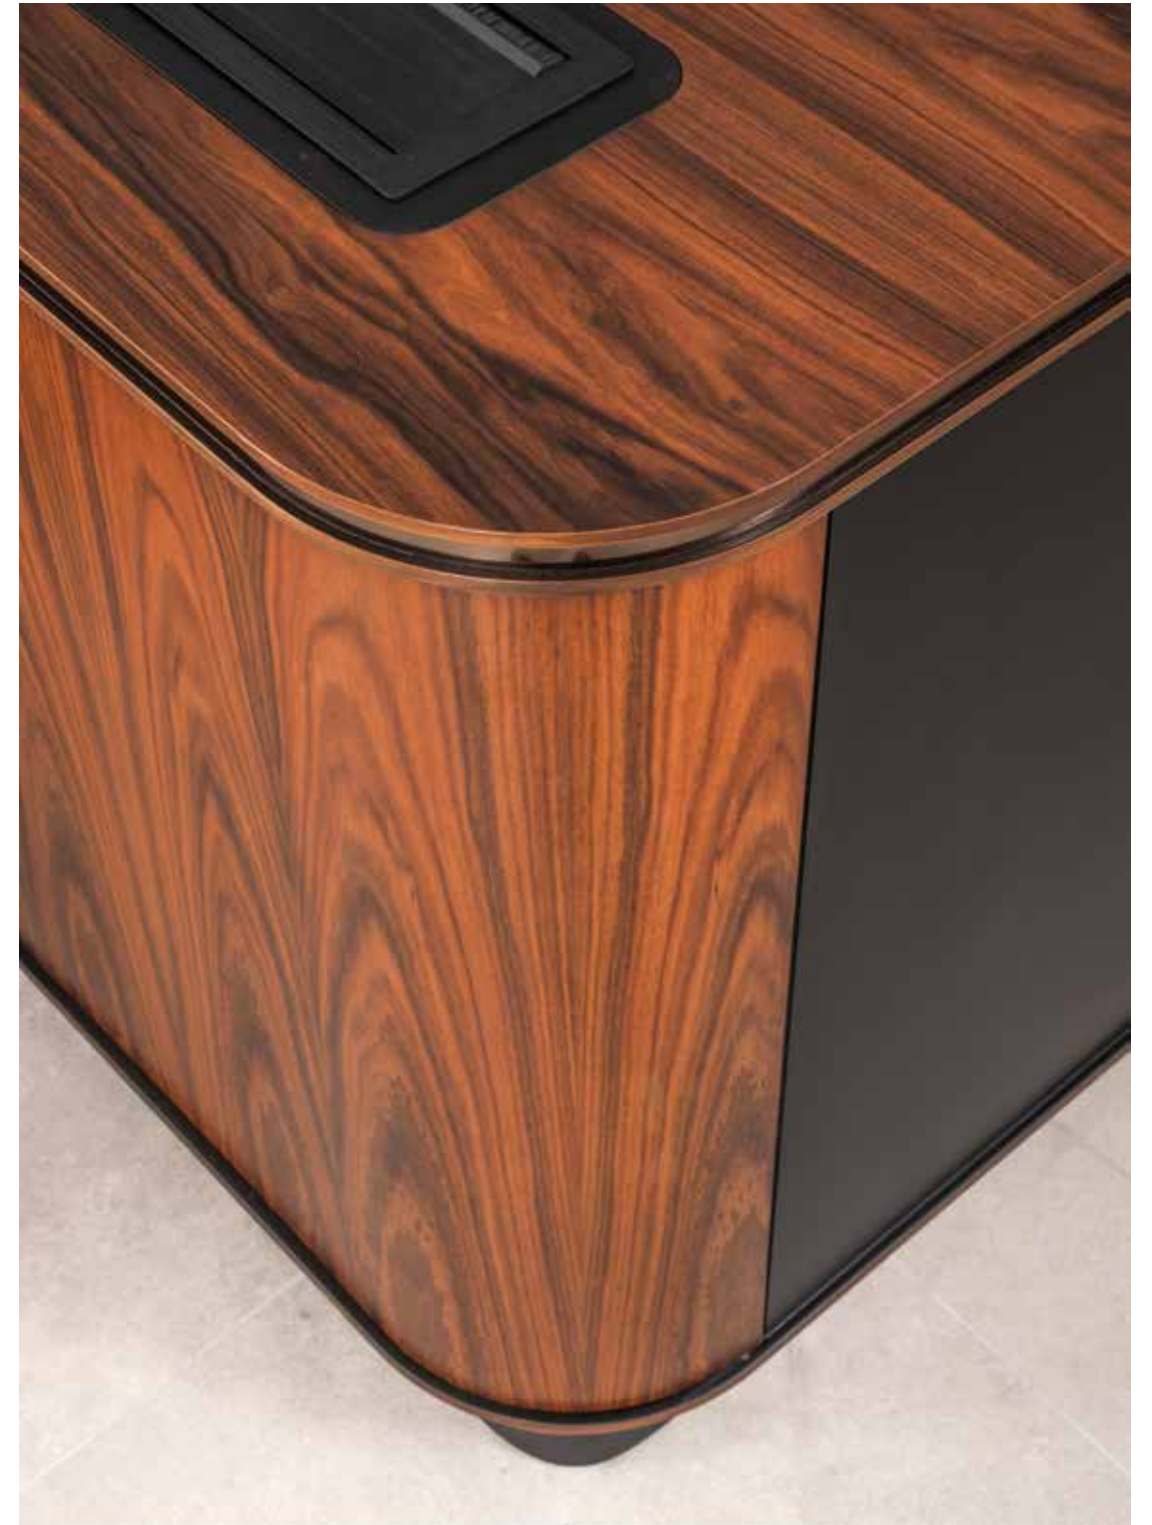

padnam
EXECUTIVE OFFICE FURNITURE

**TURK
PATENT**
TÜRK PATENT VE MARKA KURUMU

padnam

executive furniture

**TURK
PATENT**
TÜRK PATENT VE MARKA KURUMU

padnam

meeting table

Retro, İskandinav ve hafif klasik. Masifin gücünü arkasına alarak deri ile ikonikleşti. Parmaklık yapısı ve kavisli formlarında İskandinav esintilerini göreceksiniz. Ürünün güncelliğine ve modernizme bir atıfta bulunarak haricen camı da oyuncu olarak devreye soktuk. Sanat yaklaşımı olarak geçmiş ve gelecek arasında kaldığını düşündüğümüz ürünüme Kurtuba ismini vererek beslendiğimiz kaynağı ve yarınlarda inşa edeceğimiz geleceği temsil etmesini istedik. Her yönü ile hisli bir ürün olarak karşınıza çıkan Kurtuba; mekanlarınıza anlam katmak için sizlerle buluşuyor.