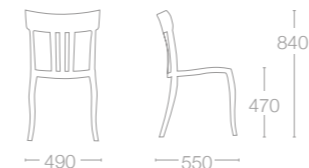

PP FINISH COLOURS

- 01 White
- 09 Black
- 22 Anthracite
- 61 Taupe
- 65 Sandy Beige