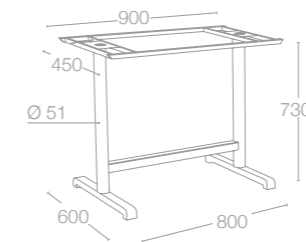

MODEL	BASE	FEET	TOP SUPPORT	APPLICABLE TABLE TOP MAXIMUM RECOMENDED SIZE	Kg.
600 x 800 table base	600 x 800	H. 730 Ø 51	450 x 900	800 x 1400	Kg. 11