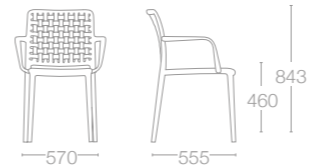

PP FINISH COLOURS

- 01 White
- 04 Red
- 22 Anthracite
- 61 Taupe
- 65 Sandy Beige

X'SERA

X'SERA-S