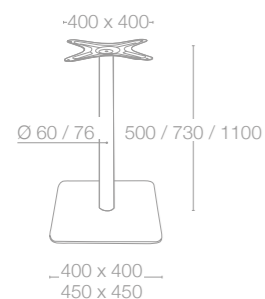

LOTUS SQUARE

With adjustable foot

- BASE FINISH
- 9016 White
  - 7016 Anthracite
  - 9005 Black

Powder coated (mat) strengthened against rusting and scratches with cataphoresis application.

MODEL	BASE	FEET	TOP SUPPORT	APPLICABLE TABLE TOP MAXIMUM RECOMMENDED SIZE	Kg.
400 x 400 table base	400 x 400	H. 730 Ø 60	400 x 400	square 700 x 700 round Ø 800	Kg. 13,5
400 x 400 bar table base	400 x 400	H. 1100 Ø 60	400 x 400	square 600 x 600 round Ø 600	Kg. 14,5
400 x 400 side table base	400 x 400	H. 500 Ø 60	400 x 400	square 700 x 700 round Ø 800	Kg. 12,5
450 x 450 table base	450 x 450	H. 730 Ø 76	520 x 520	square 800 x 800 round Ø 900	Kg. 17
450 x 450 bar table base	450 x 450	H. 1100 Ø 76	400 x 400	square 700 x 700 round Ø 700	Kg. 17,5