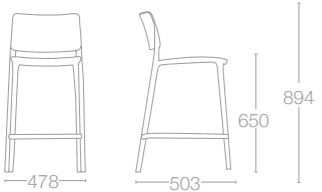

PP FINISH COLOURS

- 01 White
- 04 Red
- 17 Warm Grey
- 22 Anthracite
- 61 Taupe
- 70 Aqua Blue

JOY-K