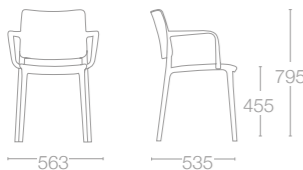

PP FINISH COLOURS

- 01 White
- 04 Red
- 09 Black
- 17 Warm Grey
- 22 Anthracite
- 61 Taupe
- 65 Sandy Beige
- 70 Aqua Blue
- 72 Orange

FAME COLLECTION

FAME-S