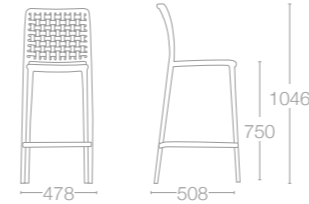

FAME COLLECTION

FAME-S

PP FINISH COLOURS

- 01 White
- 04 Red
- 22 Anthracite
- 61 Taupe
- 65 Sandy Beige

FAME-S Bar stool / 75 CM

PP FINISH COLOURS

- 01 White
- 04 Red
- 22 Anthracite
- 61 Taupe

FAME-S Bar stool / 65 CM