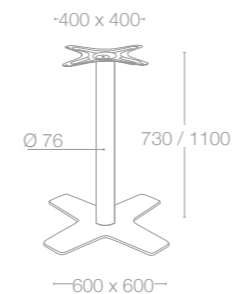

MODEL	BASE	FEET	TOP SUPPORT	APPLICABLE TABLE TOP MAXIMUM RECOMMENDED SIZE	Kg.
600 x 600 table base	600 x 600	H. 730 Ø 76	520 x 520	square 900 x 900 round Ø 900	Kg. 13
600 x 600 bar table base	600 x 600	H. 1100 Ø 76	400 x 400	square 700 x 700 round Ø 700	Kg. 14,5