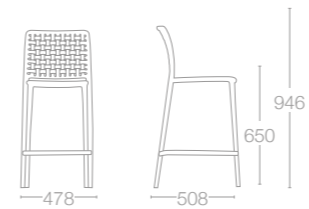

FAME COLLECTION

FAME-S

PP FINISH COLOURS

- 01 White
- 04 Red
- 22 Anthracite
- 61 Taupe
- 65 Sandy Beige

FAME-S Bar stool / 75 CM

PP FINISH COLOURS

- 01 White
- 04 Red
- 22 Anthracite
- 61 Taupe

FAME-S Bar stool / 65 CM