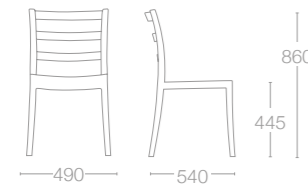

MAMBO

MAMBO

PP FINISH COLOURS  
 01 White  
 18 Brown  
 22 Anthracite  
 61 Taupe

COOL

COOL

PP FINISH COLOURS  
 01 White  
 04 Red  
 22 Anthracite  
 23 Purple  
 24 Green  
 25 Blue  
 61 Taupe

NOSTA

NOSTA-S