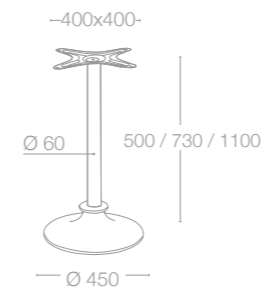

MODEL	BASE	FEET	TOP SUPPORT	APPLICABLE TABLE TOP MAXIMUM RECOMMENDED SIZE	Kg.
Ø 450 table base	Ø 450	H. 730 Ø 60	400 x 400	square 800 x 800 round Ø 900	Kg. 8,5
Ø 450 bar table base	Ø 450	H. 1100 Ø 60	400 x 400	square 700 x 700 round Ø 700	Kg. 9,5
Ø 450 side table base	Ø 450	H. 730 Ø 60	400 x 400	square 800 x 800 round Ø 900	Kg. 7,5

GAMA

With adjustable foot

BASE FINISH

Chrome plated