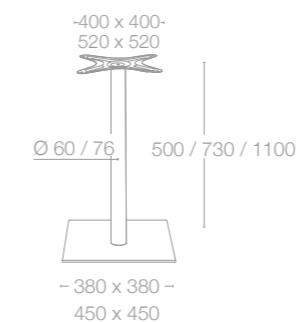

MODEL	BASE	FEET	TOP SUPPORT	APPLICABLE TABLE TOP MAXIMUM RECOMMENDED SIZE	Kg.
380 x 380 table base	380 x 380	H. 730 Ø 60	400 x 400	square 700 x 700 round Ø 800	Kg. 14,5
380 x 380 bar table base	380 x 380	H. 1100 Ø 60	400 x 400	square 700 x 700 round Ø 700	Kg. 15,5
380 x 380 side table base	380 x 380	H. 500 Ø 60	400 x 400	square 700 x 700 round Ø 700	Kg. 13,5
450 x 450 table base	450 x 450	H. 730 Ø 76	520 x 520	square 900 x 900 round Ø 1000	Kg. 17,5