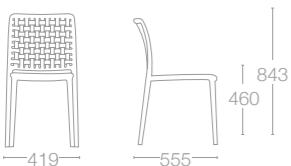

PP FINISH COLOURS

- 01 White
- 04 Red
- 22 Anthracite
- 61 Taupe
- 65 Sandy Beige