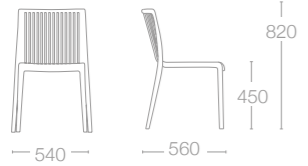

MAMBO

MAMBO

PP FINISH COLOURS  
 01 White  
 18 Brown  
 22 Anthracite  
 61 Taupe

COOL

COOL

PP FINISH COLOURS  
 01 White  
 04 Red  
 22 Anthracite  
 23 Purple  
 24 Green  
 25 Blue  
 61 Taupe

NOSTA

NOSTA-S