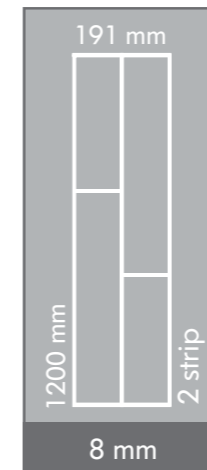

Katalogdaki renk ve gerçek ürün rengi arasında ton farklılıkları olabilir.

Colour tones shown in the catalog may differ on actual products.