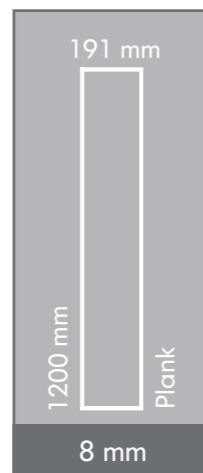

Katalogdaki renk ve gerçek ürün rengi arasında ton farklılıkları olabilir.
Colour tones shown in the catalog may differ on actual products.