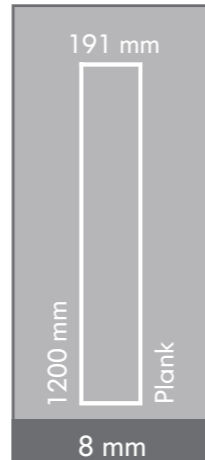

Natura
Plus Serisi

Derziz
Without
V-Groove