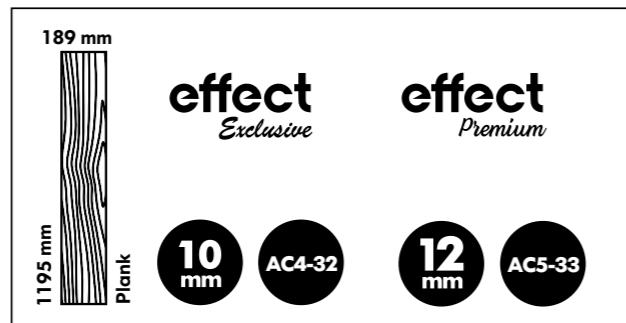

ural

Kendine has asaleti ile toprak tonlarını hissedin.

Ural Dağları'nın toprak tonları mekanlarınızda hayat bulacak.

Feel the earth tones with Ural's unique royal look.

The earth tones of the Ural Mountains will spring to life in your place.

Katalogdaki renk ve gerçek ürün rengi arasında ton farklılıkları olabilir.
Colour tones shown in the catalog may differ on actual products.

fuji

Gün batımının dayanılmaz cazibesi...

Fuji Dağları'nın gün batımını andıran renginden ilham alarak mekanlarınızda doğal bir görünüm elde edebilirsiniz.

The irresistible lure of the sunset...

Inspired by the sunset-like color of the Fuji Mountains, get a natural look in your place.

Katalogdaki renk ve gerçek ürün rengi arasında ton farklılıkları olabilir.
Colour tones shown in the catalog may differ on actual products.