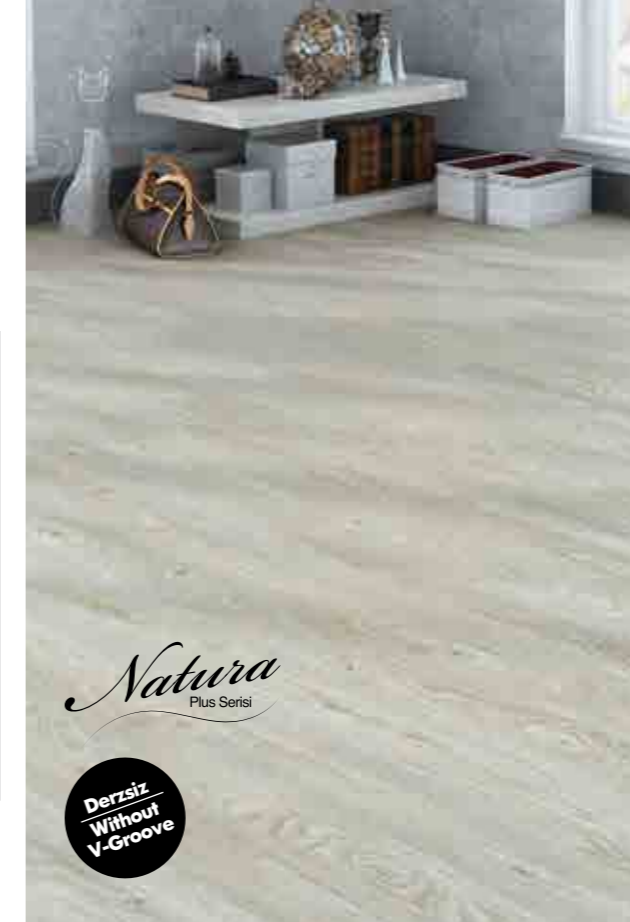

tuna

Vals dansının doğduğu toprakların dokusu ve Tuna Nehri'nin huzur veren rengi, evinize yenilik katmak için AGT Parke'de bir araya geldi. Geçmişle bugünün sentezini her adımımızda hissetmek için, siz de yeniliği keşfedin.

The texture of the soil from which the waltz dance was born, and peace-giving color of Tuna, came together with AGT floorings. Explore the innovation to feel the synthesis of the past and present.