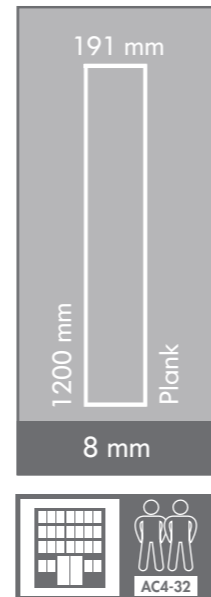

tuna

Vals dansının doğduğu toprakların dokusu ve Tuna Nehri'nin huzur veren rengi, evinize yenilik katmak için AGT Parke'de bir araya geldi. Geçmişle bugünün sentezini her adımımızda hissetmek için, siz de yeniliği keşfedin.

The texture of the soil from which the waltz dance was born, and peace-giving color of Tuna, came together with AGT floorings. Explore the innovation to feel the synthesis of the past and present.