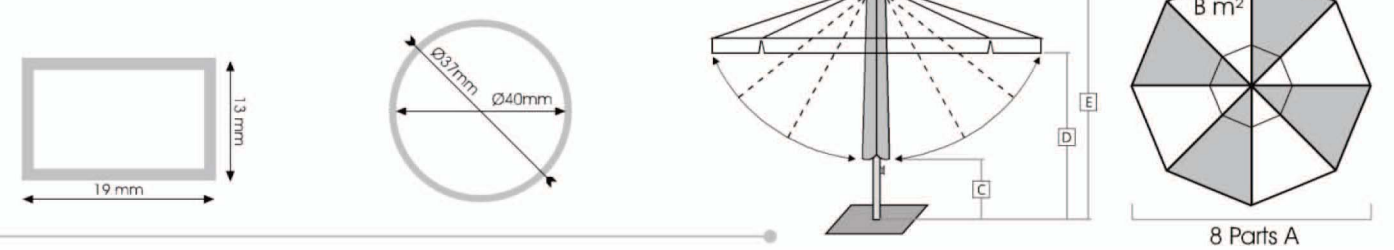

Profiller / Profiles