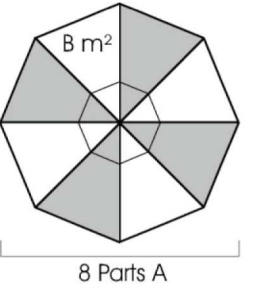

Profiller / Profiles

KAİDE SEÇENEKLERİ