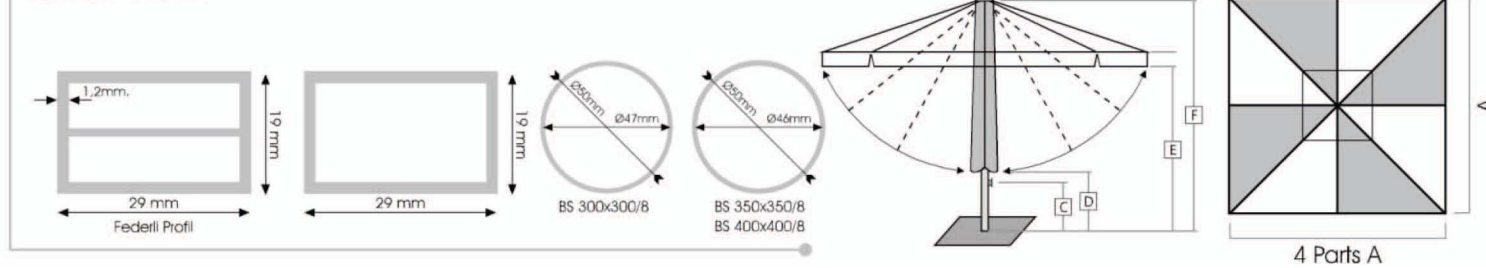

Profiller / Profiles

KAİDE SEÇENEKLERİ