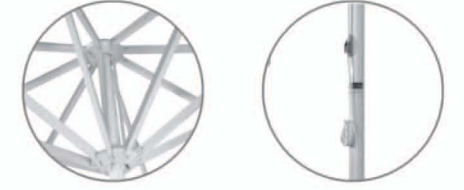

Şemsiyenizi açmak için üzerinde bulunan ipi aşağı doğru çekmeniz ve şemsiye tam olarak açıldıktan sonra emniyet plastiğine ipi sabitlemeniz yeterlidir. İpin serbest bırakılması ile kolayca kapatılabilir.

Uygun atlık (Bakınız sayfa 25 ve 71) ve 190 gr su iticili kaplamalı polyester veya 250 gr olefin (5 yıl garantili), 300 gr akrilik kumaş ile yıllarca sizi güneşten korur.

Maxi Bond round is a aluminum parasol with 8 Ribs which can be produced to protect you from the Sun in the Garden, Cafes, Restaurants near Pool Edges.

All plastic Parts in the frame 2 year warranty against Brekage, used in Produktion row Materials same as all over the World, which are manufactured from ABS and POLYAMID PA6 Prime.

Anodized or white powder paint coated. the centre Pole is 60 diameter.

Pull down with rope to open your Parasol after when it completely opened then you have to fasten a rope to the safety plastic part on the frame. The Wind can be evacuated by air window in the top of your Parasol and it has a dual roof.

You can use safety your Parasol in the windy Weather.

250 gr Olefin, (5 year warranty) and 200 gr acrylic waterproof Polyester and 300gr. acrylic Fabric protect you from the Sun for years. Bases (you can find them on the next and 71th pages)

Aluminium Etial 60, DYE:Ral 9016
Plastic Material: ABS / PA6

	MBR 300/8	MBR 400/8	MBR 500/8
Boyut / Size	Ø 300 cm.	Ø 400 cm.	Ø 500 cm.
Boru / Tube	Ø 55/60 mm	Ø 55/60 mm	Ø 55/60 mm
Profil / Ribs	20x30 mm	20x30 mm	20x30 mm
Paketleme / Factory Pack	1	1	1

Teknik Özellikleri / Technical Specifications

Ölçü Size	Kapalı Alan Area Covered	İp Sarım Yüksekliği Rope Wrapping Height	Kapalı Yükseklik Height Closed	Etek Yüksekliği Clear Headroom	Toplam Yükseklik Total Height	Ağırlık Weight	Ambalaj Packaging
A	B m²	C cm	D cm	E cm	F cm	Kg	Cm
300/8	7	50	78	190	250	13	22x22x250
400/8	12,5	50	60	190	280	20	22x22x280
500/8	20	50	26	220	305	23	22x22x305