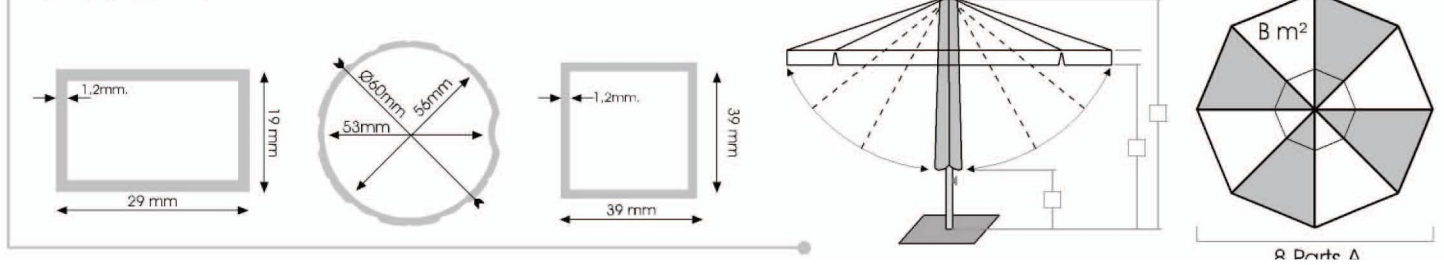

Profiller / Profiles