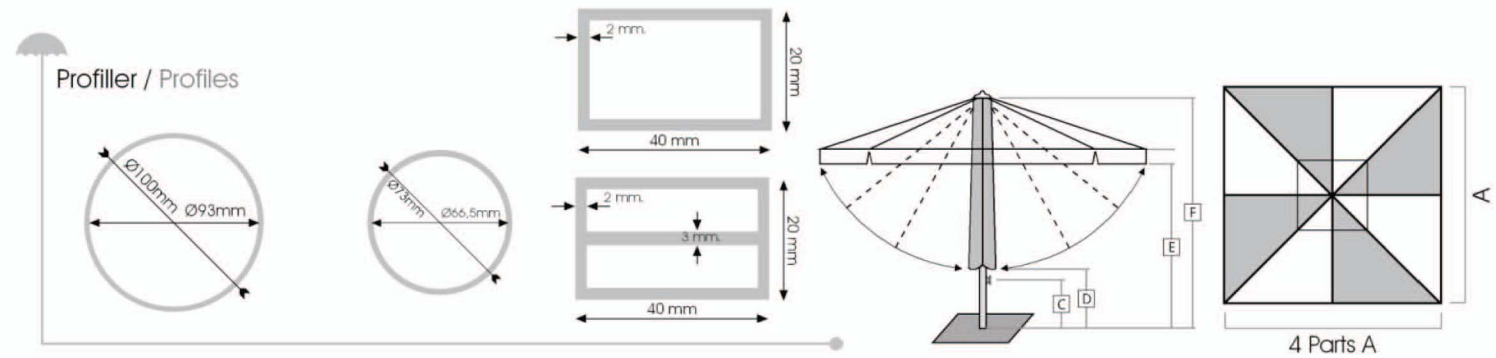

### Teknik Özellikleri / Technical Specifications

Ölçü Size	Kapalı Alan Area Covered	Krank Yüksekliği Crank Height	Kapalı Yükseklik Height Closed	Etek Yüksekliği Clear Headroom	Açık Yüksekliği Clear Headroom	Toplam Yükseklik Total Height	Ağırlık Weight	Ambalaj Packaging
A	B m <sup>2</sup>	C cm	D cm	E cm	F cm	G cm	Kg	Cm
400x400/8	16	80	120	220	335	435	68	40x40x435
500x500/8	25	80	78	230	364	490	84	40x40x490
600x600/8	36	80	24	250	380	505	91	40x40x505