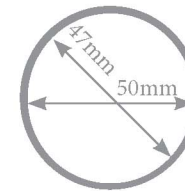

Profiller / Profiles