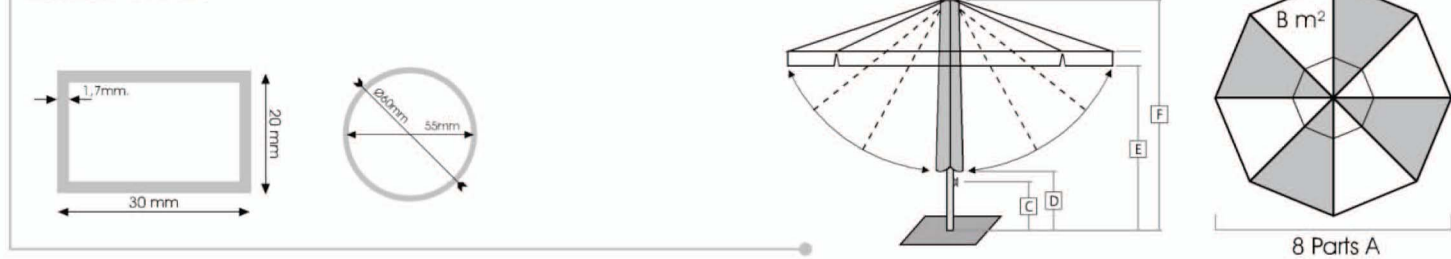

Profiller / Profiles

KAİDE SEÇENEKLERİ