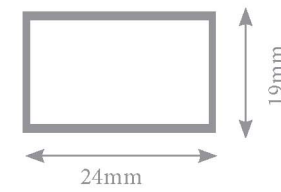

Profiller / Profiles

KAİDE SEÇENEKLERİ